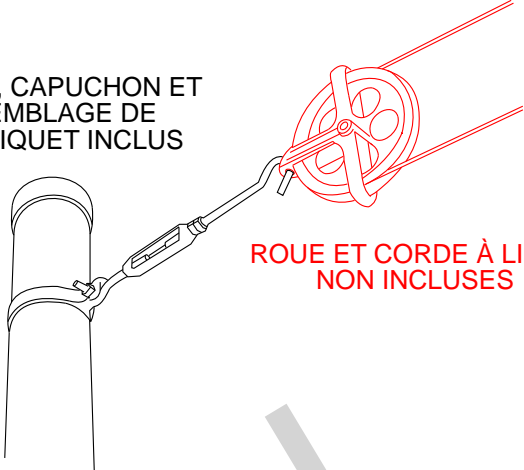

Poteaux de corde à linge

POTEAU, CAPUCHON ET
ASSEMBLAGE DE
TOURNIQUET INCLUS

ROUE ET CORDE À LINGE
NON INCLUSES

FENCE-ALL

NOTES :

- Toutes les dimensions sont nominales.
- Nous nous réservons le droit d'apporter des changements ou des améliorations à nos conceptions sans préavis.