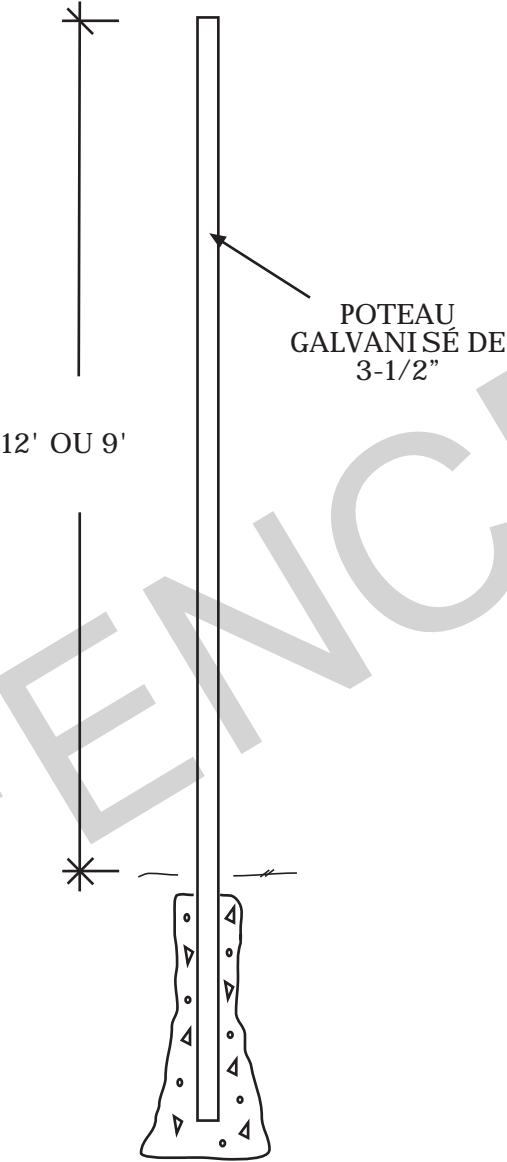

Poteaux de corde à linge

POTEAU, CAPUCHON ET
ASSEMBLAGE DE
TOURNIQUET INCLUS

ROUE ET CORDE À LINGE
NON INCLUSES

FENCE-ALL

NOTES :

- Toutes les dimensions sont nominales.
- Nous nous réservons le droit d'apporter des changements ou des améliorations à nos conceptions sans préavis.