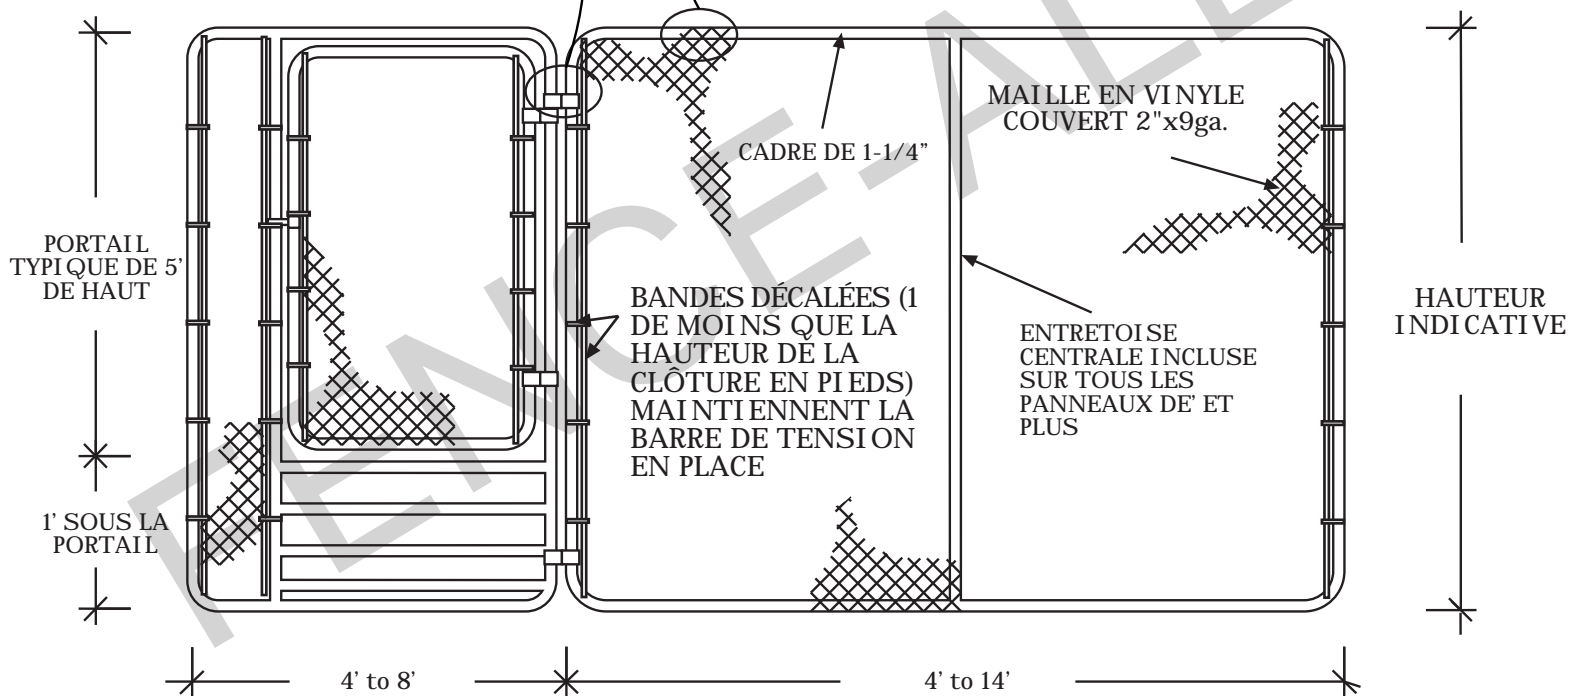

Enclos pour Animaux de Compagnie en Maille à Chaîne

ATTACHE POUR ENCLOS POUR ANIMAUX DE COMPAGNIE

45" STANDARD

CHAQUE NŒUD EST FIXÉ PAR DES ATTACHES EN FIL DE VINYLE SUR LE DESSUS ET LE BAS DU CADRE

LA PORTE COMPREND LE CHOIX DE :

- 1) MAILLE POUR CHIOT
- 2) BARRES À NEIGE, OU
- 3) PORTE DE PLEINE HAUTEUR

-TOUT LE FIL EST EN VINYLE COUVERT: NOIR OU VERT

-CADRE: GALVALUME AVEC PEINTURE EN OPTION THERMO-LAQUÉE

NOTES :

- Toutes les dimensions sont nominales.
- L'espace libre sous la clôture n'est pas inclus dans les calculs de hauteur.
- Nous nous réservons le droit d'apporter des changements ou des améliorations à nos conceptions sans préavis.