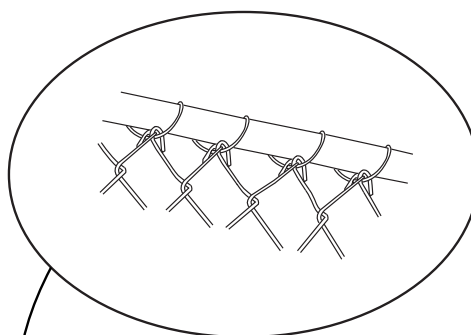

Enclos pour Animaux de Compagnie en Maille à Chaîne

ATTACHE POUR ENCLOS POUR ANIMAUX DE COMPAGNIE

45" STANDARD

CHAQUE NŒUD EST FIXÉ PAR DES ATTACHES EN FIL DE VINYLE SUR LE DESSUS ET LE BAS DU CADRE

LA PORTE COMPREND LE CHOIX DE :

- 1) MAILLE POUR CHIOT
- 2) BARRES À NEIGE, OU
- 3) PORTE DE PLEINE HAUTEUR

-TOUT LE FIL EST EN VINYLE COUVERT: NOIR OU VERT

-CADRE: GALVALUME AVEC PEINTURE EN OPTION THERMO-LAQUÉE

NOTES :

- Toutes les dimensions sont nominales.
- L'espace libre sous la clôture n'est pas inclus dans les calculs de hauteur.
- Nous nous réservons le droit d'apporter des changements ou des améliorations à nos conceptions sans préavis.