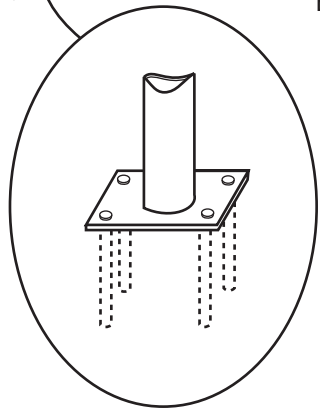

Maille à Chaîne Intérieure

DÉTAIL DE LA BRIDE

PANNEAU TYPICAL INTÉRIEUR EN MAILLE À CHAÎNE

- | | |
|-----------------------|--|
| USAGE LÉGER | |
| ● | POTEAUX DE 1-11/16" ESPACÉS JUSQU'À 8 PIEDS MAX. |
| ● | MAILLE DE VINYLE DE 2"X9GA |
| USAGE INTENSIF | |
| ● | POTEAUX DE 2-3/8" ESPACÉS JUSQU'À 10 PIEDS MAX. |
| ● | MAILLE GALVANISÉE DE 2"X9GA |

NOTES :

- Toutes les dimensions sont nominales.
- L'espace libre sous la clôture n'est pas inclus dans les calculs de hauteur.
- Nous nous réservons le droit d'apporter des changements ou des améliorations à nos conceptions sans préavis.