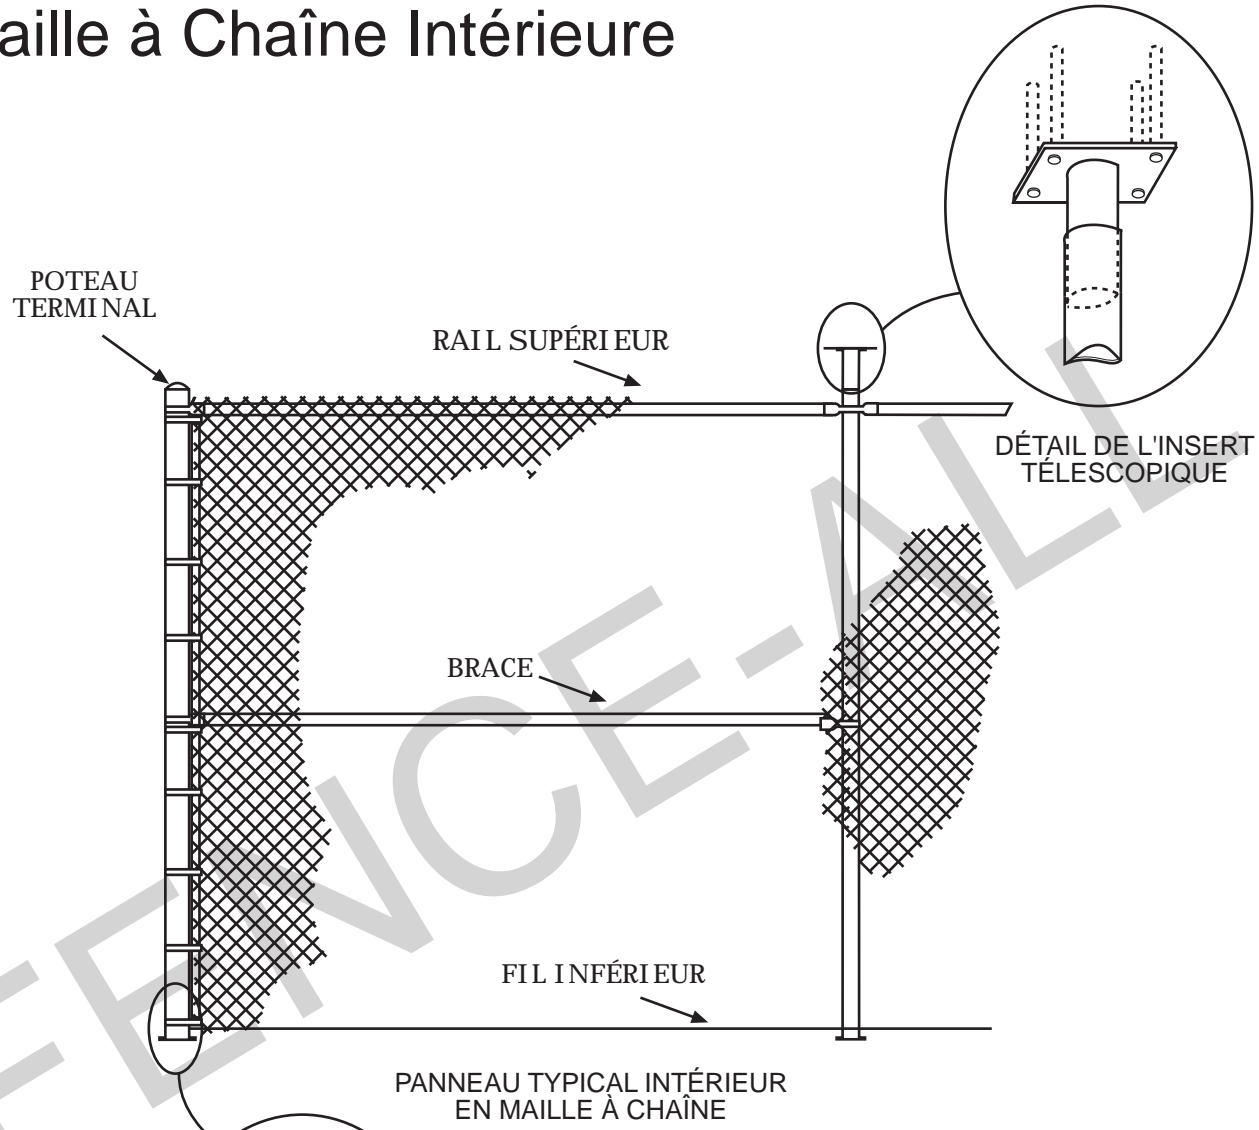

Maille à Chaîne Intérieure

DÉTAIL DE LA BRIDE

PANNEAU TYPICAL INTÉRIEUR EN MAILLE À CHAÎNE

- | | |
|-----------------------|--|
| USAGE LÉGER | |
| ● | POTEAUX DE 1-11/16" ESPACÉS JUSQU'À 8 PIEDS MAX. |
| ● | MAILLE DE VINYLE DE 2"X9GA |
| USAGE INTENSIF | |
| ● | POTEAUX DE 2-3/8" ESPACÉS JUSQU'À 10 PIEDS MAX. |
| ● | MAILLE GALVANISÉE DE 2"X9GA |

NOTES :

- Toutes les dimensions sont nominales.
- L'espace libre sous la clôture n'est pas inclus dans les calculs de hauteur.
- Nous nous réservons le droit d'apporter des changements ou des améliorations à nos conceptions sans préavis.