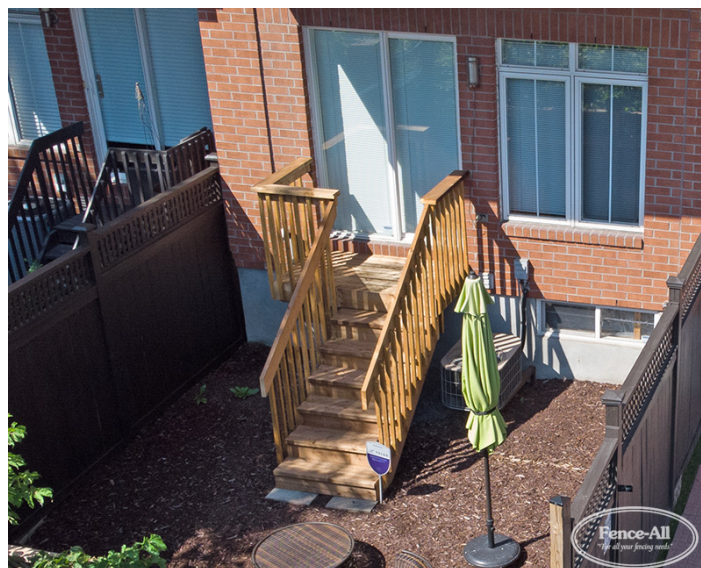

PRESSURE TREATED DECK

| Categories: [Different Types of Decks from Fence All](#), [Wood Deck Builders in Ottawa](#) |

ADDITIONAL INFORMATION

Modèle de terrasse	Terrasse en cèdre de 8 pi x 12 pi
Bordure	Simple
Pourtour	Aucun
Marches	Aucun
Suspendus	Aucun
Écrans d'intimité	Victorian Georgian
Rampes	Aucun
Accessoires	Aucun