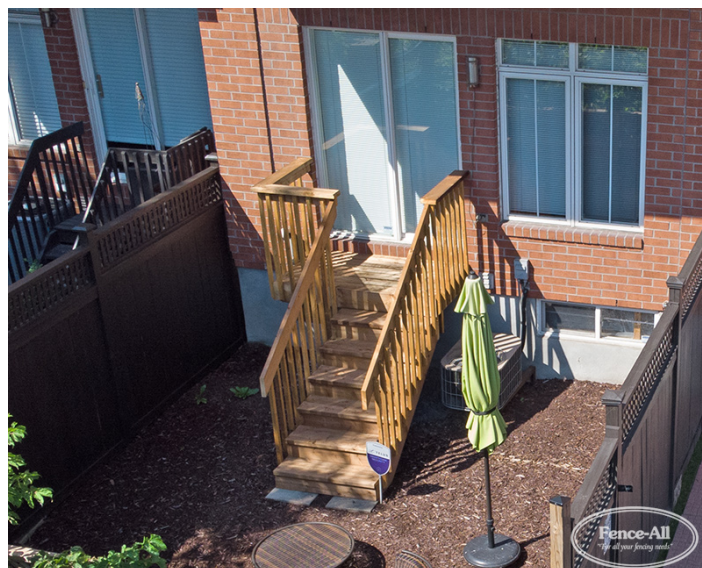

PRESSURE TREATED DECK

| Categories: [Different Types of Decks from Fence All](#), [Wood Deck Builders in Ottawa](#) |

ADDITIONAL INFORMATION

Modèle de terrasse	Terrasse en cèdre de 8 pi x 12 pi
Bordure	Simple
Pourtour	Aucun
Marches	Aucun
Suspendus	Aucun
Écrans d'intimité	Victorian Georgian
Rampes	Aucun
Accessoires	Aucun

Éclairage

Aucun

Budget

5 200 \$ avec installation complète

PRODUCT DESCRIPTION

This affordable pressure treated deck leads down to a convenient dining area in the backyard.