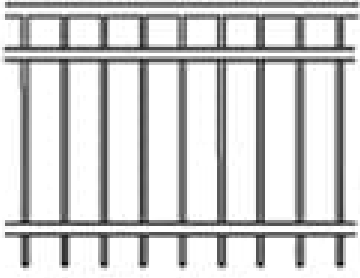

# CENTRAL PARK

| Categories: [Fences](#), [Iron Fence Installation in Ottawa](#) |

## GALLERY IMAGES

## ADDITIONAL INFORMATION

<b>Sans entretien</b>	Oui
<b>Garantie</b>	5 ans
<b>Couleurs</b>	Amande, Noir brillant, Noir mat, Bleu, Marron, Marron Foncé, Chrome, Argile, Or, Vert, Vert foncé, Gris, Orange, Rose, Rouge, Argent brillant, Or texturisé, Argent texturisé, Cuivre texturisé, Noir texturisé, Blanc, Jaune
<b>Capuchons de poteaux</b>	Pyramide, Boule, Épi
<b>Bas de clôture</b>	Droite, Gradins, Contour personnalisé
<b>Hauteurs</b>	2 pi, 3 pi, 4 pi, 5 pi, 6 pi
<b>Options pour la clôture en fer</b>	Panneaux à longueurs égales, Comblement de l'espace sous la clôture, Ajouter une rampe, Diamants, Anneaux, Spirales, Ornement de piquet de 16 po, Comblement pour animaux, Panneaux de transition, Panneaux amovibles, Panneaux incurvés, Panneaux de 6 pi de large, Panneaux en aluminium, Crochets pour pots de fleurs, Applique murale, Socles de clôture portative, Poteaux plus larges

## PRODUCT DESCRIPTION

Prices start at \$159/foot [Fully Installed](#) (including diamonds).

The Central Park is a Brooklyn with diamonds added to every other picket.