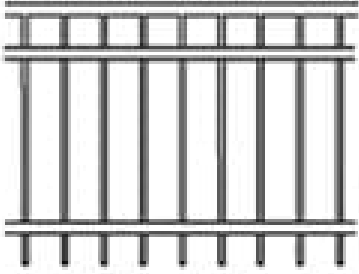

BROOKLYN

| Categories: [Fences](#), [Iron Fence Installation in Ottawa](#) |

GALLERY IMAGES

ADDITIONAL INFORMATION

Sans entretien	Oui
Garantie	5 ans
Couleurs	Amande, Noir brillant, Satin Blank, Bleu, Marron, Marron Foncé, Chrome, Argile, Or, Vert, Vert foncé, Gris, Orange, Rose, Rouge, Argent brillant, Or texturisé, Argent texturisé, Cuivre texturisé, Noir texturisé, Blanc, Jaune
Capuchons de poteaux	Pyramide, Boule, Épi
Bas de clôture	Droite, Gradins, Contour personnalisé
Hauteurs	2 pi, 3 pi, 4 pi, 5 pi, 6 pi
Options pour la clôture en fer	Panneaux à longueurs égales, Comblement de l'espace sous la clôture, Ajouter une rampe, Diamants, Anneaux, Spirales, Ornement de piquet de 16 po, Comblement pour animaux, Panneaux de transition, Panneaux amovibles, Panneaux incurvés, Panneaux de 6 pi de large, Panneaux en aluminium, Crochets pour pots de fleurs, Applique murale, Socles de clôture portative, Poteaux plus larges

PRODUCT DESCRIPTION

Prices start at \$129/foot [Fully Installed](#).

Brooklyn includes a double top rail that emphasizes the look of the right angles.