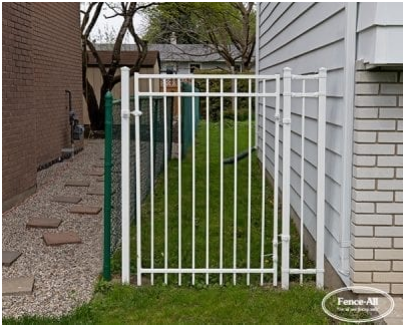

BROOKLYN

| Categories: [Fences](#), [Iron Fence Installation in Ottawa](#) |

GALLERY IMAGES

ADDITIONAL INFORMATION

Sans entretien	Oui
Garantie	5 ans
Couleurs	Amande, Noir brillant, Satin Blank, Bleu, Marron, Marron Foncé, Chrome, Argile, Or, Vert, Vert foncé, Gris, Orange, Rose, Rouge, Argent brillant, Or texturisé, Argent texturisé, Cuivre texturisé, Noir texturisé, Blanc, Jaune
Capuchons de poteaux	Pyramide, Boule, Épi
Bas de clôture	Droite, Gradins, Contour personnalisé
Hauteurs	2 pi, 3 pi, 4 pi, 5 pi, 6 pi
Options pour la clôture en fer	Panneaux à longueurs égales, Comblement de l'espace sous la clôture, Ajouter une rampe, Diamants, Anneaux, Spirales, Ornement de piquet de 16 po, Comblement pour animaux, Panneaux de transition, Panneaux amovibles, Panneaux incurvés, Panneaux de 6 pi de large, Panneaux en aluminium, Crochets pour pots de fleurs, Applique murale, Socles de clôture portative, Poteaux plus larges

PRODUCT DESCRIPTION

Prices start at \$129/foot [Fully Installed](#).

Brooklyn includes a double top rail that emphasizes the look of the right angles.