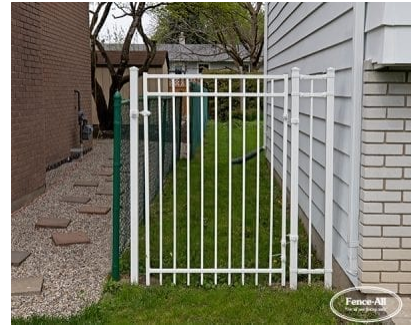

BROOKLYN

| Categories: [Fences](#), [Iron Fence Installation in Ottawa](#) |

GALLERY IMAGES

ADDITIONAL INFORMATION

Sans entretien	Oui
Garantie	5 ans
Couleurs	Amande, Noir brillant, Satin Blank, Bleu, Marron, Marron Foncé, Chrome, Argile, Or, Vert, Vert foncé, Gris, Orange, Rose, Rouge, Argent brillant, Or texturé, Argent texturé, Cuivre texturé, Noir texturé, Blanc, Jaune
Capuchons de poteaux	Pyramide, Boule, Épi
Bas de clôture	Droite, Gradins, Contour personnalisé
Hauteurs	2 pi, 3 pi, 4 pi, 5 pi, 6 pi
Options pour la clôture en fer	Panneaux à longueurs égales, Comblement de l'espace sous la clôture, Ajouter une rampe, Diamants, Anneaux, Spirales, Ornement de piquet de 16 po, Comblement pour animaux, Panneaux de transition, Panneaux amovibles, Panneaux incurvés, Panneaux de 6 pi de large, Panneaux en aluminium, Crochets pour pots de fleurs, Applique murale, Socles de clôture portative, Poteaux plus larges

PRODUCT DESCRIPTION

Prices start at \$109/foot [Fully Installed](#).