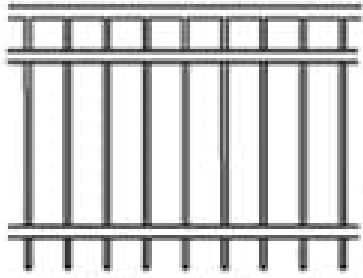

BROOKLYN

| Categories: [Fences](#), [Iron Fence Installation in Ottawa](#) |

GALLERY IMAGES

ADDITIONAL INFORMATION

Sans entretien	Oui
Garantie	5 ans
Couleurs	Amande, Noir brillant, Satin Blank, Bleu, Marron, Marron Foncé, Chrome, Argile, Or, Vert, Vert foncé, Gris, Orange, Rose, Rouge, Argent brillant, Or texturé, Argent texturé, Cuivre texturé, Noir texturé, Blanc, Jaune
Capuchons de poteaux	Pyramide, Boule, Épi
Bas de clôture	Droite, Gradins, Contour personnalisé
Hauteurs	2 pi, 3 pi, 4 pi, 5 pi, 6 pi
Options pour la clôture en fer	Panneaux à longueurs égales, Comblement de l'espace sous la clôture, Ajouter une rampe, Diamants, Anneaux, Spirales, Ornement de piquet de 16 po, Comblement pour animaux, Panneaux de transition, Panneaux amovibles, Panneaux incurvés, Panneaux de 6 pi de large, Panneaux en aluminium, Crochets pour pots de fleurs, Applique murale, Socles de clôture portative, Poteaux plus larges

PRODUCT DESCRIPTION

Prices start at \$109/foot [Fully Installed](#).