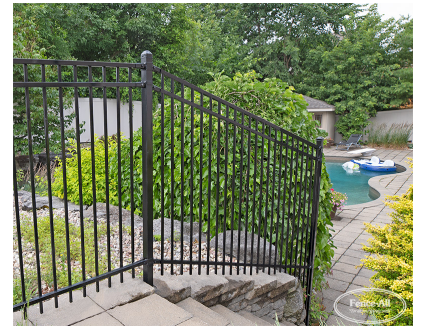

BROOKLYN

| Categories: [Fences](#), [Iron Fence Installation in Ottawa](#) |

GALLERY IMAGES

ADDITIONAL INFORMATION

Sans entretien	Oui
Garantie	5 ans
Couleurs	Amande, Noir brillant, Satin Blank, Bleu, Marron, Marron Foncé, Chrome, Argile, Or, Vert, Vert foncé, Gris, Orange, Rose, Rouge, Argent brillant, Or texturé, Argent texturé, Cuivre texturé, Noir texturé, Blanc, Jaune
Capuchons de poteaux	Pyramide, Boule, Épi
Bas de clôture	Droite, Gradins, Contour personnalisé
Hauteurs	2 pi, 3 pi, 4 pi, 5 pi, 6 pi
Options pour la clôture en fer	Panneaux à longueurs égales, Comblement de l'espace sous la clôture, Ajouter une rampe, Diamants, Anneaux, Spirales, Ornement de piquet de 16 po, Comblement pour animaux, Panneaux de transition, Panneaux amovibles, Panneaux incurvés, Panneaux de 6 pi de large, Panneaux en aluminium, Crochets pour pots de fleurs, Applique murale, Socles de clôture portative, Poteaux plus larges