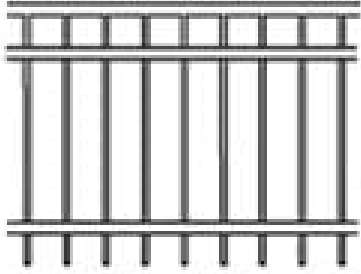

BROOKLYN

| Categories: [Fences](#), [Iron Fence Installation in Ottawa](#) |

GALLERY IMAGES

ADDITIONAL INFORMATION

Sans entretien	Oui
Garantie	5 ans
Couleurs	Amande, Noir brillant, Satin Blank, Bleu, Marron, Marron Foncé, Chrome, Argile, Or, Vert, Vert foncé, Gris, Orange, Rose, Rouge, Argent brillant, Or texturisé, Argent texturisé, Cuivre texturisé, Noir texturisé, Blanc, Jaune
Capuchons de poteaux	Pyramide, Boule, Épi
Bas de clôture	Droite, Gradins, Contour personnalisé
Hauteurs	2 pi, 3 pi, 4 pi, 5 pi, 6 pi
Options pour la clôture en fer	Panneaux à longueurs égales, Comblement de l'espace sous la clôture, Ajouter une rampe, Diamants, Anneaux, Spirales, Ornement de piquet de 16 po, Comblement pour animaux, Panneaux de transition, Panneaux amovibles, Panneaux incurvés, Panneaux de 6 pi de large, Panneaux en aluminium, Crochets pour pots de fleurs, Applique murale, Socles de clôture portative, Poteaux plus larges

PRODUCT DESCRIPTION

Prices start at \$129/foot [Fully Installed](#).

Brooklyn includes a double top rail that emphasizes the look of the right angles.