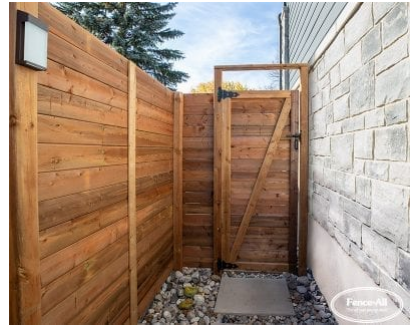

**ASHTON GATE**

| Categories: [Gates](#), [Wood Gates](#) |

**GALLERY IMAGES**

## **ADDITIONAL INFORMATION**

<b>Choix de bois</b>	Bois traité, Cèdre
<b>Préteinture</b>	Brun Jarrah, Naturel, Flamme d'acajou, Teck miel
<b>Hinges</b>	Charnière en T de 8 po
<b>Loquets</b>	Loquets à palette
<b>Charnières</b>	3 pi, 4 pi, 5 pi, 6 pi, 7 pi, 8 pi
<b>Types de portails</b>	Portillon, Double
<b>Planches d'intimité</b>	Standard, Rainures et languettes, Planches avec couvre-joints, Laurel, Motif n° 2, Motif n° 3, Motif n° 4
<b>Options pour les portails en bois</b>	Fermeture automatique, Poignée de portail supplémentaire, Butoir de portail/Bande d'intimité, Renfort suspendu, Renfort couvert, Renfort Newport, Poteaux sculptés, Poteaux plus larges, Piliers

## **PRODUCT DESCRIPTION**

The example shows an Ashton Gate with a brace.

Standard Wood Gates are priced at twice the price per foot of the matching fence style. For example, if a fence style is \$80/ft a matching gate will start at \$160/ft.