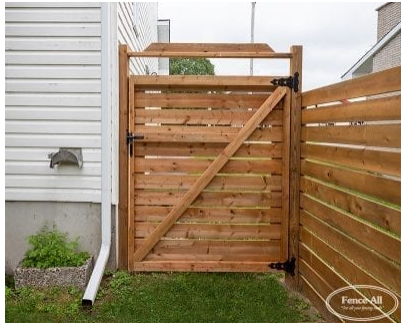

**ASHTON GATE**

| Categories: [Gates](#), [Wood Gates](#) |

**GALLERY IMAGES**

## **ADDITIONAL INFORMATION**

<b>Choix de bois</b>	Bois traité, Cèdre
<b>Préteinture</b>	Brun Jarrah, Naturel, Flamme d'acajou, Teck miel
<b>Hinges</b>	Charnière en T de 8 po
<b>Loquets</b>	Loquets à palette
<b>Charnières</b>	3 pi, 4 pi, 5 pi, 6 pi, 7 pi, 8 pi
<b>Types de portails</b>	Portillon, Double
<b>Planches d'intimité</b>	Standard, Rainures et languettes, Planches avec couvre-joints, Laurel, Motif n° 2, Motif n° 3, Motif n° 4
<b>Options pour les portails en bois</b>	Fermeture automatique, Poignée de portail supplémentaire, Butoir de portail/Bande d'intimité, Renfort suspendu, Renfort couvert, Renfort Newport, Poteaux sculptés, Poteaux plus larges, Piliers

## **PRODUCT DESCRIPTION**

The example shows an Ashton Gate with a brace.

Standard Wood Gates are priced at twice the price per foot of the matching fence style. For example, if a fence style is \$80/ft a matching gate will start at \$160/ft.