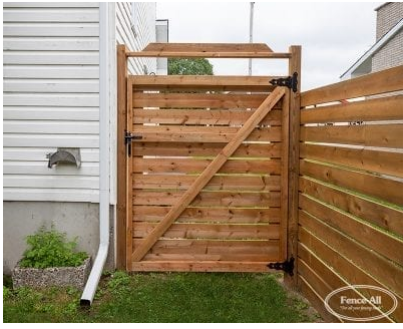

ASHTON GATE

| Categories: [Gates](#), [Wood Gates](#) |

GALLERY IMAGES

ADDITIONAL INFORMATION

Choix de bois	Bois traité, Cèdre
Préteinture	Brun Jarrah, Naturel, Flamme d'acajou, Teck miel
Hinges	Charnière en T de 8 po
Loquets	Loquets à palette
Charnières	3 pi, 4 pi, 5 pi, 6 pi, 7 pi, 8 pi
Types de portails	Portillon, Double
Planches d'intimité	Standard, Rainures et languettes, Planches avec couvre-joints, Laurel, Motif n° 2, Motif n° 3, Motif n° 4
Options pour les portails en bois	Fermeture automatique, Poignée de portail supplémentaire, Butoir de portail/Bande d'intimité, Renfort suspendu, Renfort couvert, Renfort Newport, Poteaux sculptés, Poteaux plus larges, Piliers

PRODUCT DESCRIPTION

The example shows an Ashton Gate with a brace.

Standard Wood Gates are priced at twice the price per foot of the matching fence style. For example, if a fence style is \$80/ft a matching gate will start at \$160/ft.