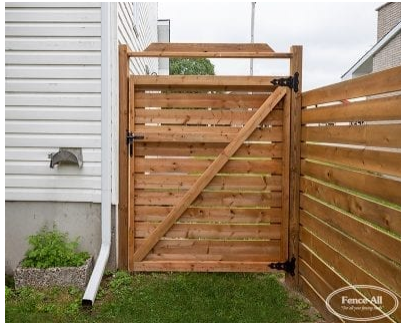

ASHTON GATE

| Categories: [Gates](#), [Wood Gates](#) |

GALLERY IMAGES

ADDITIONAL INFORMATION

Choix de bois	Bois traité, Cèdre
Préteinture	Brun Jarrah, Naturel, Flamme d'acajou, Teck miel
Hinges	Charnière en T de 8 po
Loquets	Loquets à palette
Charnières	3 pi, 4 pi, 5 pi, 6 pi, 7 pi, 8 pi
Types de portails	Portillon, Double
Planches d'intimité	Standard, Rainures et languettes, Planches avec couvre-joints, Laurel, Motif n° 2, Motif n° 3, Motif n° 4
Options pour les portails en bois	Fermeture automatique, Poignée de portail supplémentaire, Butoir de portail/Bande d'intimité, Renfort suspendu, Renfort couvert, Renfort Newport, Poteaux sculptés, Poteaux plus larges, Piliers

PRODUCT DESCRIPTION

The example shows an Ashton Gate with a brace.

Standard Wood Gates are priced at twice the price per foot of the matching fence style. For example, if a fence style is \$80/ft a matching gate will start at \$160/ft.