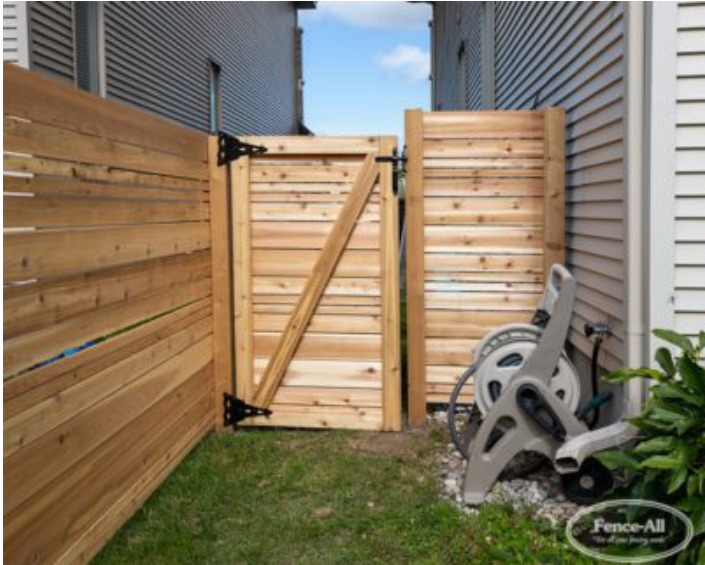

**ASHTON GATE**

| Categories: [Gates](#), [Wood Gates](#) |

**GALLERY IMAGES**

## **ADDITIONAL INFORMATION**

<b>Choix de bois</b>	Bois traité, Cèdre
<b>Préteinture</b>	Brun Jarrah, Naturel, Flamme d'acajou, Teck miel
<b>Hinges</b>	Charnière en T de 8 po
<b>Loquets</b>	Loquets à palette
<b>Charnières</b>	3 pi, 4 pi, 5 pi, 6 pi, 7 pi, 8 pi
<b>Types de portails</b>	Portillon, Double
<b>Planches d'intimité</b>	Standard, Rainures et languettes, Planches avec couvre-joints, Laurel, Motif n° 2, Motif n° 3, Motif n° 4
<b>Options pour les portails en bois</b>	Fermeture automatique, Poignée de portail supplémentaire, Butoir de portail/Bande d'intimité, Renfort suspendu, Renfort couvert, Renfort Newport, Poteaux sculptés, Poteaux plus larges, Piliers

## **PRODUCT DESCRIPTION**

The example shows an Ashton Gate with a brace.

Standard Wood Gates are priced at twice the price per foot of the matching fence style. For example, if a fence style is \$80/ft a matching gate will start at \$160/ft.