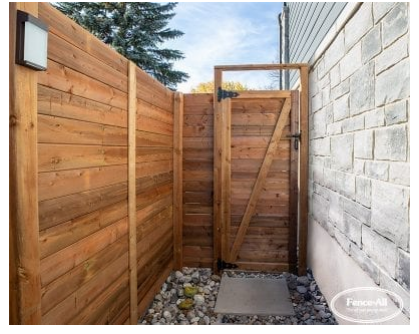

ASHTON GATE

| Categories: [Gates](#), [Wood Gates](#) |

GALLERY IMAGES

ADDITIONAL INFORMATION

Choix de bois	Bois traité, Cèdre
Préteinture	Brun Jarrah, Naturel, Flamme d'acajou, Teck miel
Hinges	Charnière en T de 8 po
Loquets	Loquets à palette
Charnières	3 pi, 4 pi, 5 pi, 6 pi, 7 pi, 8 pi
Types de portails	Portillon, Double
Planches d'intimité	Standard, Rainures et languettes, Planches avec couvre-joints, Laurel, Motif n° 2, Motif n° 3, Motif n° 4
Options pour les portails en bois	Fermeture automatique, Poignée de portail supplémentaire, Butoir de portail/Bande d'intimité, Renfort suspendu, Renfort couvert, Renfort Newport, Poteaux sculptés, Poteaux plus larges, Piliers

PRODUCT DESCRIPTION

The example shows an Ashton Gate with a brace.

Standard Wood Gates are priced at twice the price per foot of the matching fence style. For example, if a fence style is \$80/ft a matching gate will start at \$160/ft.