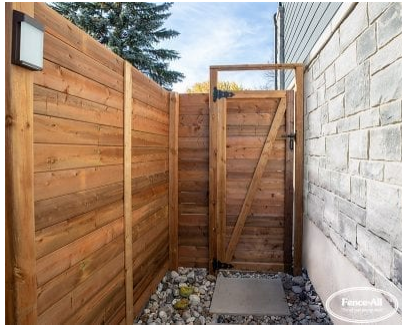

ASHTON GATE

| Categories: [Gates](#), [Wood Gates](#) |

GALLERY IMAGES

ADDITIONAL INFORMATION

Choix de bois	Bois traité, Cèdre
Préteinture	Brun Jarrah, Naturel, Flamme d'acajou, Teck miel
Hinges	Charnière en T de 8 po
Loquets	Loquets à palette
Charnières	3 pi, 4 pi, 5 pi, 6 pi, 7 pi, 8 pi
Types de portails	Portillon, Double
Planches d'intimité	Standard, Rainures et languettes, Planches avec couvre-joints, Laurel, Motif n° 2, Motif n° 3, Motif n° 4
Options pour les portails en bois	Fermeture automatique, Poignée de portail supplémentaire, Butoir de portail/Bande d'intimité, Renfort suspendu, Renfort couvert, Renfort Newport, Poteaux sculptés, Poteaux plus larges, Piliers

PRODUCT DESCRIPTION

The example shows an Ashton Gate with a brace.

Standard Wood Gates are priced at twice the price per foot of the matching fence style. For example, if a fence style is \$80/ft a matching gate will start at \$160/ft.