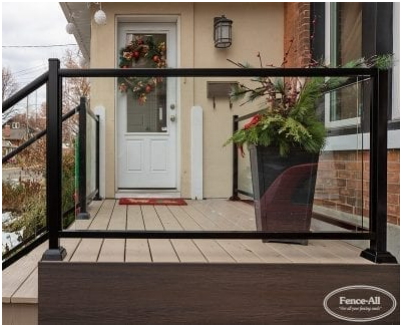

# VERRE SUR UNE RAMPE EN ALUMINIUM SLEEK

| Categories: [Rampes](#), [Rampes en aluminium](#) |

## GALLERY IMAGES

## PRODUCT DESCRIPTION

Les **rampes en verre et en aluminium** apportent à votre maison un aspect et une ambiance moderne.

À partir de seulement 199 \$/pi avec [installation complète](#).