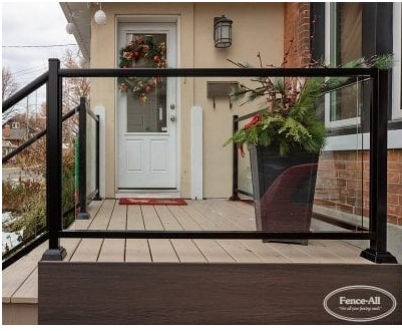

VERRE SUR UNE RAMPE EN ALUMINIUM SLEEK

| Categories: [Rampes](#), [Rampes en aluminium](#) |

GALLERY IMAGES

ADDITIONAL INFORMATION

Rust-Free	Yes
Maintenance-Free	Yes
Warranty	5 Years
Glass	Choice of Glass
Colours	Choice of Colours
Post Caps	Pyramid
Heights	24", 36", 42", 48"

PRODUCT DESCRIPTION

Les **rampes en verre et en aluminium** apportent à votre maison un aspect et une ambiance moderne.

À partir de seulement 260 \$/pi (38"h) avec [installation complète](#).