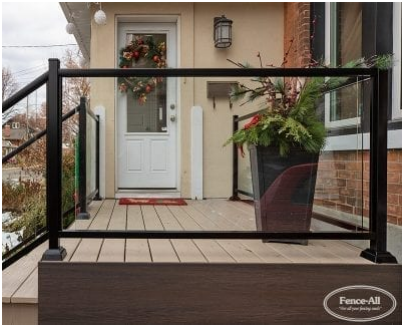

VERRE SUR UNE RAMPE EN ALUMINIUM SLEEK

| Categories: [Rampes](#), [Rampes en aluminium](#) |

GALLERY IMAGES

ADDITIONAL INFORMATION

Rust-Free	Yes
Maintenance-Free	Yes
Warranty	5 Years
Glass	Choice of Glass
Colours	Choice of Colours
Post Caps	Pyramid
Heights	24", 36", 42", 48"

PRODUCT DESCRIPTION

Les **rampes en verre et en aluminium** apportent à votre maison un aspect et une ambiance moderne.

À partir de seulement 199 \$/pi avec [installation complète](#).