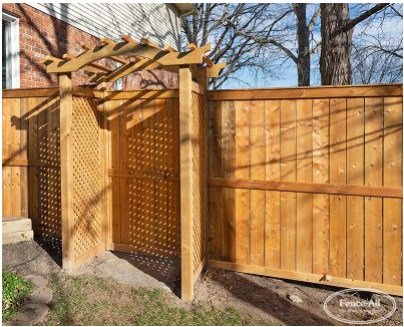

TONNELLES NEWPORT

| Categories: [Portail en bois](#), [Portails](#) |

GALLERY IMAGES

ADDITIONAL INFORMATION

Choix de bois	Cèdre
Préteinture	Brun Jarrah, Naturel, Flamme d'acajou, Teck miel
Types de portails	Portillon, Double
Options pour les portails en bois	Poteaux sculptés, Poteaux plus larges, Piliers

PRODUCT DESCRIPTION

Les tonnelles en cèdre Newport démarrent à 995 \$/ch avec [installation complète](#).