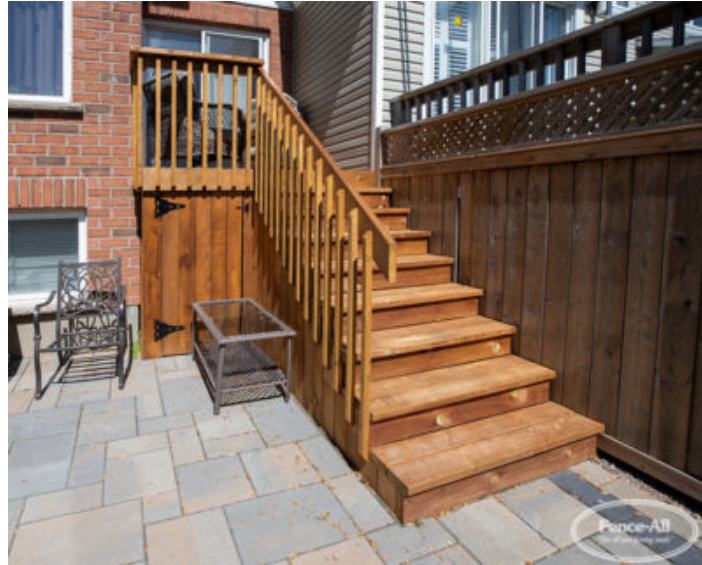

TERRASSE TRAITÉE SOUS PRESSION

| Categories: [Terrasses](#), [Terrasses en bois](#) |

ADDITIONAL INFORMATION

Deck Style	12' x 10' Pressure Treated Sun Deck
Fascia	Single
Skirting	Wood Boards
Steps	Boxed
Overheads	None
Privacy Screens	None
Railings	Basic Wood
Accessories	None