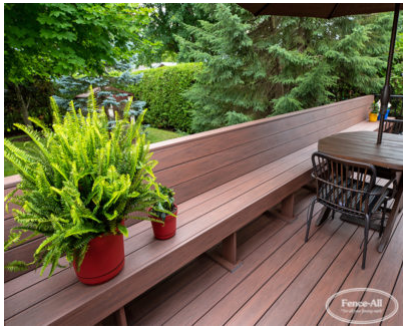

## GALLERY IMAGES

## ADDITIONAL INFORMATION

<b>Modèle de terrasse</b>	Terrasse de 14 pi x 24 pi
<b>Couleurs</b>	Gris
<b>Bordure</b>	Bordure double
<b>Pourtour</b>	Planches larges de 5-1/2 po
<b>Marches</b>	Fermées avec Pourtour
<b>Suspendus</b>	Aucun
<b>Écrans d'intimité</b>	Aucun
<b>Rampes</b>	Vinyle/fer
<b>Accessoires</b>	Aucun
<b>Éclairage</b>	Aucun
<b>Budget</b>	25 000 \$ avec installation complète
<b>Options pour la terrasse</b>	Vis de terrasse dissimulées, Plancher en diagonale, Plancher en points de hongrie, Couleurs des bords, Cadre en aluminium

## PRODUCT DESCRIPTION

Cette terrasse en PVC cellulaire comprend des planches de terrasse en palissandre, un fascia simple, une plinthe de planche de 5 1/2 po, des marches fermées avec fascia et un [rampe en aluminium grand](#). Les accessoires comprennent une porte d'accès et une banquette avec dossier.