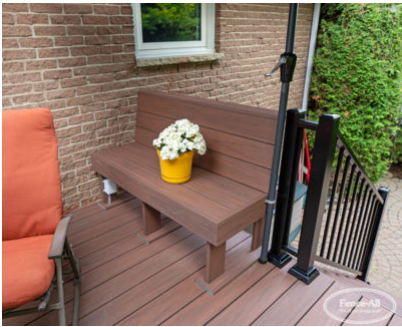

## GALLERY IMAGES

## ADDITIONAL INFORMATION

<b>Modèle de terrasse</b>	Terrasse de 14 pi x 24 pi
<b>Couleurs</b>	Gris
<b>Bordure</b>	Bordure double
<b>Pourtour</b>	Planches larges de 5-1/2 po
<b>Marches</b>	Fermées avec Pourtour
<b>Suspendus</b>	Aucun
<b>Écrans d'intimité</b>	Aucun
<b>Rampes</b>	Vinyle/fer
<b>Accessoires</b>	Aucun
<b>Éclairage</b>	Aucun
<b>Budget</b>	25 000 \$ avec installation complète
<b>Options pour la terrasse</b>	Vis de terrasse dissimulées, Plancher en diagonale, Plancher en points de hongrie, Couleurs des bords, Cadre en aluminium

## PRODUCT DESCRIPTION

Cette terrasse en PVC cellulaire comprend des planches de terrasse en palissandre, un fascia simple, une plinthe de planche de 5 1/2 po, des marches fermées avec fascia et un [rampe en aluminium grand](#). Les accessoires comprennent une porte d'accès et une banquette avec dossier.