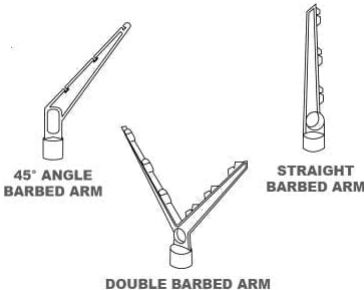

# SURPLOMB DE FILS BARBELÉS

| Categories: [Portails](#), [Portails en mailles de chaîne](#) |

## **ADDITIONAL INFORMATION**

**Bas de clôture** Droite, Incliné

**Hauteurs** 7 pi, 8 pi, 9 pi, 11 pi, 13 pi