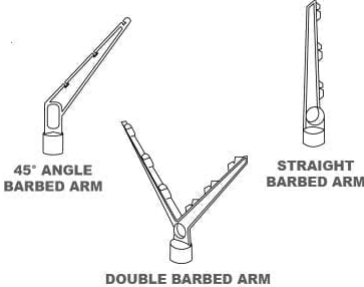

# SURPLOMB DE FILS BARBELÉS

| Categories: [Portails](#), [Portails en mailles de chaîne](#) |

## **ADDITIONAL INFORMATION**

<b>Bas de clôture</b>	Droite, Incliné
<b>Hauteurs</b>	7 pi, 8 pi, 9 pi, 11 pi, 13 pi