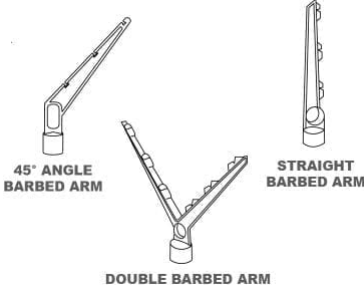

SURPLOMB DE FILS BARBELÉS

| Categories: [Portails](#), [Portails en mailles de chaîne](#) |

GALLERY IMAGES

ADDITIONAL INFORMATION

Bas de clôture Droite, Incliné

Hauteurs 7 pi, 8 pi, 9 pi, 11 pi, 13 pi

PRODUCT DESCRIPTION

Le fil barbelé peut être ajouté à n'importe laquelle de nos clôtures industrielles ou commerciales à mailles de chaîne de 6 pieds ou plus (non autorisé pour les clôtures résidentielles).