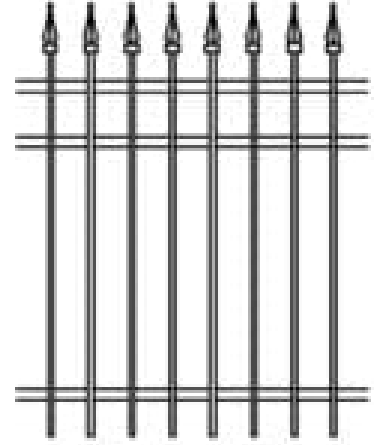

STAMFORD

| Categories: [Clôtures](#), [Clôtures en fer](#) |

GALLERY IMAGES

ADDITIONAL INFORMATION

Maintenance-Free	Yes
Warranty	5 Years
Colours	Almond, Gloss Black, Satin Blank, Blue, Brown, Dark Brown, Chrome, Clay, Gold, Green, Dark Green, Grey, Orange, Pink, Red, Sparkle Silver, Gold Vein, Silver Vein, Copper Vein, Black Vein, White, Yellow
Post Caps	Pyramid, Ball, Finial
Bottom of Fence	Straight, Stepped, Custom Contoured
Heights	2', 3', 4', 5', 6'
Iron Upgrades	Even Panel Lengths, Under Fence Gap Protection, Add a Rail, Diamonds, Rings, Scrolls, 16" Picket Ornamentation, Puppy Fill, Transition Panels, Removable Panels, Curved Panels, 6' Wide Panels, Aluminum Panels, Flower Basket Hanger, Wall Mount Bracket, Portable Fence Plates, Larger Posts

PRODUCT DESCRIPTION

À partir de 129 \$/pied avec [installation complète](#).

Le modèle Stamford inclut à la fois des capuchons décoratifs sur chaque piquet (qui peuvent être d'une autre couleur), et une traverse supérieure supplémentaire.