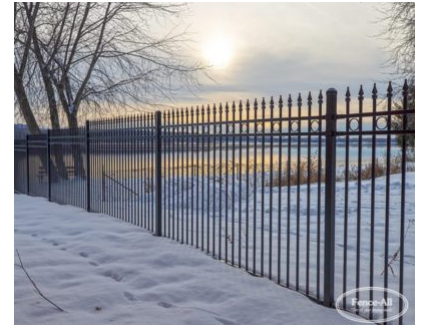

STAMFORD

| Categories: [Clôtures](#), [Clôtures en fer](#) |

GALLERY IMAGES

ADDITIONAL INFORMATION

Maintenance-Free	Yes
Warranty	5 Years
Colours	Almond, Gloss Black, Satin Blank, Blue, Brown, Dark Brown, Chrome, Clay, Gold, Green, Dark Green, Grey, Orange, Pink, Red, Sparkle Silver, Gold Vein, Silver Vein, Copper Vein, Black Vein, White, Yellow
Post Caps	Pyramid, Ball, Finial
Bottom of Fence	Straight, Stepped, Custom Contoured
Heights	2', 3', 4', 5', 6'
Iron Upgrades	Even Panel Lengths, Under Fence Gap Protection, Add a Rail, Diamonds, Rings, Scrolls, 16" Picket Ornamentation, Puppy Fill, Transition Panels, Removable Panels, Curved Panels, 6' Wide Panels, Aluminum Panels, Flower Basket Hanger, Wall Mount Bracket, Portable Fence Plates, Larger Posts

PRODUCT DESCRIPTION

À partir de 129 \$/pied avec [installation complète](#).

Le modèle Stamford inclut à la fois des capuchons décoratifs sur chaque piquet (qui peuvent être d'une autre couleur), et une traverse supérieure supplémentaire.