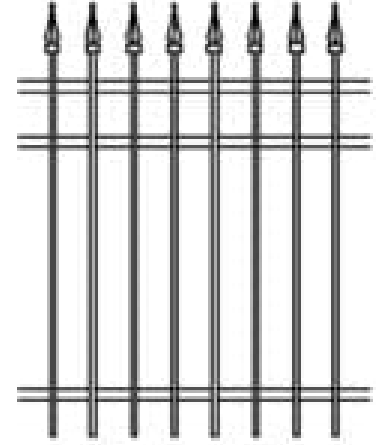

STAMFORD

| Categories: [Clôtures](#), [Clôtures en fer](#) |

GALLERY IMAGES

ADDITIONAL INFORMATION

Maintenance-Free	Yes
Warranty	5 Years
Colours	Almond, Gloss Black, Satin Blank, Blue, Brown, Dark Brown, Chrome, Clay, Gold, Green, Dark Green, Grey, Orange, Pink, Red, Sparkle Silver, Gold Vein, Silver Vein, Copper Vein, Black Vein, White, Yellow
Post Caps	Pyramid, Ball, Finial
Bottom of Fence	Straight, Stepped, Custom Contoured
Heights	2', 3', 4', 5', 6'
Iron Upgrades	Even Panel Lengths, Under Fence Gap Protection, Add a Rail, Diamonds, Rings, Scrolls, 16" Picket Ornamentation, Puppy Fill, Transition Panels, Removable Panels, Curved Panels, 6' Wide Panels, Aluminum Panels, Flower Basket Hanger, Wall Mount Bracket, Portable Fence Plates, Larger Posts

PRODUCT DESCRIPTION

À partir de 129 \$/pied avec [installation complète](#).

Le modèle Stamford inclut à la fois des capuchons décoratifs sur chaque piquet (qui peuvent être d'une autre couleur), et une traverse supérieure supplémentaire.