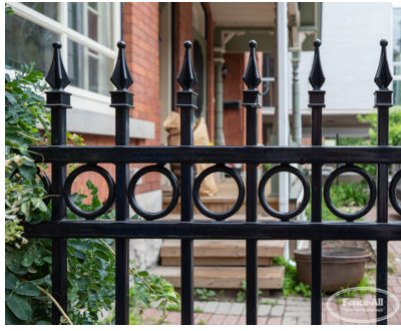

STAMFORD

| Categories: [Clôtures](#), [Clôtures en fer](#) |

GALLERY IMAGES

ADDITIONAL INFORMATION

Maintenance-Free	Yes
Warranty	5 Years
Colours	Almond, Gloss Black, Satin Blank, Blue, Brown, Dark Brown, Chrome, Clay, Gold, Green, Dark Green, Grey, Orange, Pink, Red, Sparkle Silver, Gold Vein, Silver Vein, Copper Vein, Black Vein, White, Yellow
Post Caps	Pyramid, Ball, Finial
Bottom of Fence	Straight, Stepped, Custom Contoured
Heights	2', 3', 4', 5', 6'
Iron Upgrades	Even Panel Lengths, Under Fence Gap Protection, Add a Rail, Diamonds, Rings, Scrolls, 16" Picket Ornamentation, Puppy Fill, Transition Panels, Removable Panels, Curved Panels, 6' Wide Panels, Aluminum Panels, Flower Basket Hanger, Wall Mount Bracket, Portable Fence Plates, Larger Posts

PRODUCT DESCRIPTION

À partir de 129 \$/pied avec [installation complète](#).

Le modèle Stamford inclut à la fois des capuchons décoratifs sur chaque piquet (qui peuvent être d'une autre couleur), et une traverse supérieure supplémentaire.