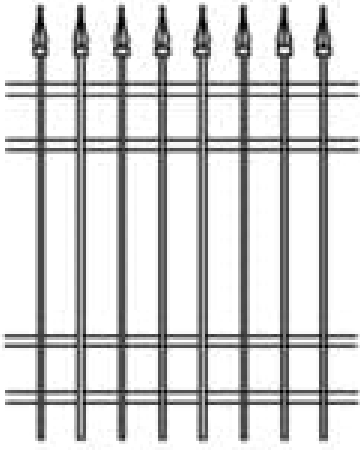

# ROOSEVELT

| Categories: [Clôtures](#), [Clôtures en fer](#) |

## GALLERY IMAGES

## PRODUCT DESCRIPTION

Les prix démarrent à 139 \$/pied avec [installation complète](#).

Le modèle Roosevelt est doté de capuchons décoratifs sur chaque piquet (qui peuvent être de la couleur de votre choix), avec des traverses supplémentaires en haut et en bas.