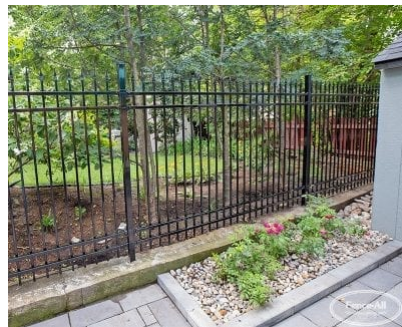

## GALLERY IMAGES

## ADDITIONAL INFORMATION

<b>Maintenance-Free</b>	Yes
<b>Warranty</b>	5 Years
<b>Colours</b>	Almond, Gloss Black, Satin Blank, Blue, Brown, Dark Brown, Chrome, Clay, Gold, Green, Dark Green, Grey, Orange, Pink, Red, Sparkle Silver, Gold Vein, Silver Vein, Copper Vein, Black Vein, White, Yellow
<b>Post Caps</b>	Pyramid, Ball, Finial
<b>Bottom of Fence</b>	Straight, Stepped, Custom Contoured
<b>Heights</b>	2', 3', 4', 5', 6'
<b>Iron Upgrades</b>	Even Panel Lengths, Under Fence Gap Protection, Add a Rail, Diamonds, Rings, Scrolls, 16" Picket Ornamentation, Puppy Fill, Transition Panels, Removable Panels, Curved Panels, 6' Wide Panels, Aluminum Panels, Flower Basket Hanger, Wall Mount Bracket, Portable Fence Plates, Larger Posts

## PRODUCT DESCRIPTION

Les prix démarrent à 139 \$/pied avec [installation complète](#).

Le modèle Roosevelt est doté de capuchons décoratifs sur chaque piquet (qui peuvent être de la couleur de votre choix), avec des traverses supplémentaires en haut et en bas.