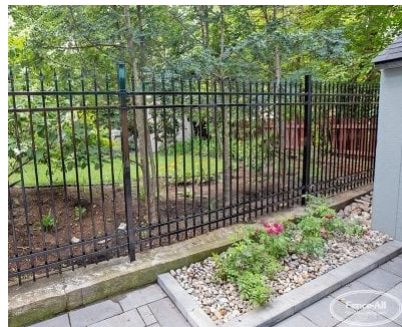

ROOSEVELT

| Categories: [Clôtures](#), [Clôtures en fer](#) |

GALLERY IMAGES

ADDITIONAL INFORMATION

Maintenance-Free	Yes
Warranty	5 Years
Colours	Almond, Gloss Black, Satin Blank, Blue, Brown, Dark Brown, Chrome, Clay, Gold, Green, Dark Green, Grey, Orange, Pink, Red, Sparkle Silver, Gold Vein, Silver Vein, Copper Vein, Black Vein, White, Yellow
Post Caps	Pyramid, Ball, Finial
Bottom of Fence	Straight, Stepped, Custom Contoured
Heights	2', 3', 4', 5', 6'
Iron Upgrades	Even Panel Lengths, Under Fence Gap Protection, Add a Rail, Diamonds, Rings, Scrolls, 16" Picket Ornamentation, Puppy Fill, Transition Panels, Removable Panels, Curved Panels, 6' Wide Panels, Aluminum Panels, Flower Basket Hanger, Wall Mount Bracket, Portable Fence Plates, Larger Posts

PRODUCT DESCRIPTION

Les prix démarrent à 139 \$/pied avec [installation complète](#).

Le modèle Roosevelt est doté de capuchons décoratifs sur chaque piquet (qui peuvent être de la couleur de votre choix), avec des traverses supplémentaires en haut et en bas.