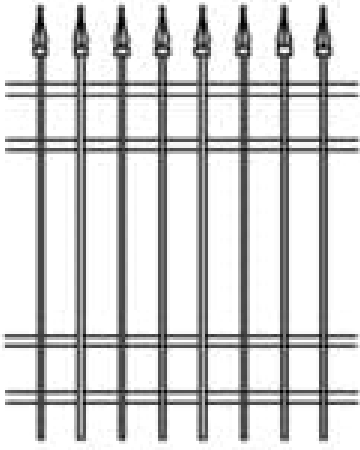

ROOSEVELT

| Categories: [Clôtures](#), [Clôtures en fer](#) |

GALLERY IMAGES

ADDITIONAL INFORMATION

Maintenance-Free	Yes
Warranty	5 Years
Colours	Almond, Gloss Black, Satin Blank, Blue, Brown, Dark Brown, Chrome, Clay, Gold, Green, Dark Green, Grey, Orange, Pink, Red, Sparkle Silver, Gold Vein, Silver Vein, Copper Vein, Black Vein, White, Yellow
Post Caps	Pyramid, Ball, Finial
Bottom of Fence	Straight, Stepped, Custom Contoured
Heights	2', 3', 4', 5', 6'
Iron Upgrades	Even Panel Lengths, Under Fence Gap Protection, Add a Rail, Diamonds, Rings, Scrolls, 16" Picket Ornamentation, Puppy Fill, Transition Panels, Removable Panels, Curved Panels, 6' Wide Panels, Aluminum Panels, Flower Basket Hanger, Wall Mount Bracket, Portable Fence Plates, Larger Posts

PRODUCT DESCRIPTION

Les prix démarrent à 139 \$/pied avec [installation complète](#).

Le modèle Roosevelt est doté de capuchons décoratifs sur chaque piquet (qui peuvent être de la couleur de votre choix), avec des traverses supplémentaires en haut et en bas.