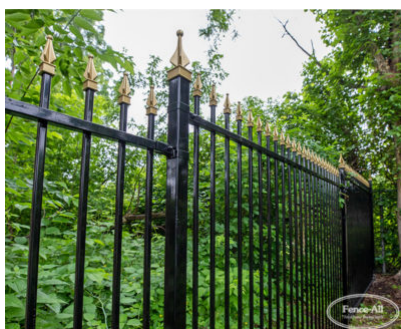

ROCKEFELLER AVEC FAÎTEAUX EN OR

| Categories: [Clôtures](#), [Clôtures en fer](#) |

GALLERY IMAGES

ADDITIONAL INFORMATION

Maintenance-Free	Yes
Warranty	5 Years
Colours	Almond, Gloss Black, Satin Blank, Blue, Brown, Dark Brown, Chrome, Clay, Gold, Green, Dark Green, Grey, Orange, Pink, Red, Sparkle Silver, Gold Vein, Silver Vein, Copper Vein, Black Vein, White, Yellow
Post Caps	Pyramid, Ball, Finial
Bottom of Fence	Straight, Stepped, Custom Contoured
Heights	2', 3', 4', 5', 6'
Iron Upgrades	Even Panel Lengths, Under Fence Gap Protection, Add a Rail, Diamonds, Rings, Scrolls, 16" Picket Ornamentation, Puppy Fill, Transition Panels, Removable Panels, Curved Panels, 6' Wide Panels, Aluminum Panels, Flower Basket Hanger, Wall Mount Bracket, Portable Fence Plates, Larger Posts

PRODUCT DESCRIPTION

À partir de 120 \$/pi avec [installation complète](#).

Rockefeller dispose d'un embout décoratif sur chaque piquet. Le capuchon peut être d'une autre couleur de votre choix.