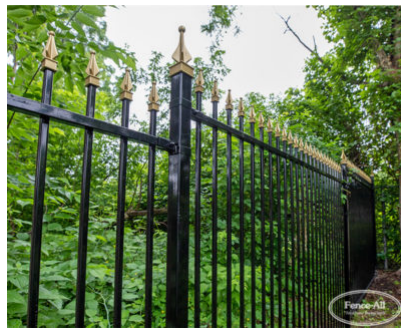

# ROCKEFELLER AVEC FAÎTEAUX EN OR

| Categories: [Clôtures](#), [Clôtures en fer](#) |

## GALLERY IMAGES

## ADDITIONAL INFORMATION

<b>Maintenance-Free</b>	Yes
<b>Warranty</b>	5 Years
<b>Colours</b>	Almond, Gloss Black, Satin Blank, Blue, Brown, Dark Brown, Chrome, Clay, Gold, Green, Dark Green, Grey, Orange, Pink, Red, Sparkle Silver, Gold Vein, Silver Vein, Copper Vein, Black Vein, White, Yellow
<b>Post Caps</b>	Pyramid, Ball, Finial
<b>Bottom of Fence</b>	Straight, Stepped, Custom Contoured
<b>Heights</b>	2', 3', 4', 5', 6'
<b>Iron Upgrades</b>	Even Panel Lengths, Under Fence Gap Protection, Add a Rail, Diamonds, Rings, Scrolls, 16" Picket Ornamentation, Puppy Fill, Transition Panels, Removable Panels, Curved Panels, 6' Wide Panels, Aluminum Panels, Flower Basket Hanger, Wall Mount Bracket, Portable Fence Plates, Larger Posts

## PRODUCT DESCRIPTION

À partir de 120 \$/pi avec [installation complète](#).

Rockefeller dispose d'un embout décoratif sur chaque piquet. Le capuchon peut être d'une autre couleur de votre choix.