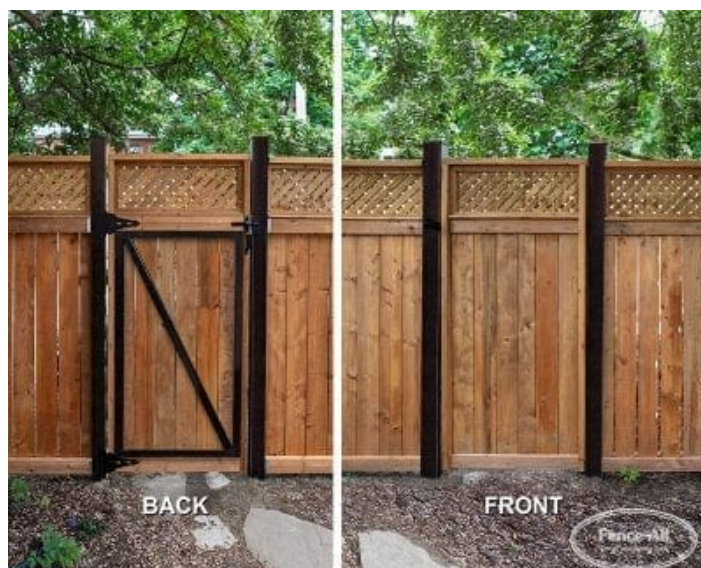

RENFORCEMENT MÉTALLIQUE

| Categories: [Portail en bois](#), [Portails](#) |

1

PRODUCT DESCRIPTION

La mise à niveau Renforcement métallique ajoute des poteaux plus solides et un cadre en métal soudé pour renforcer votre système de portail en bois.