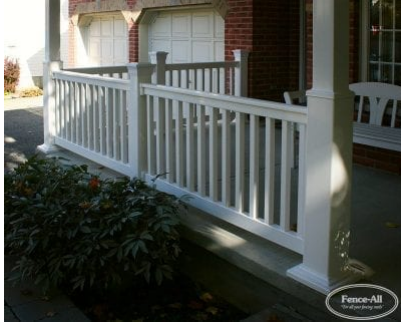

## RAMPE EN VINYLE STANDARD

| Categories: [Rampes](#), [Rampes en vinyle](#) |

## GALLERY IMAGES

## ADDITIONAL INFORMATION

<b>Maintenance-Free</b>	Yes
<b>Warranty</b>	Lifetime Warranty
<b>Colours</b>	White, Clay, Tan
<b>Post Caps</b>	Pyramid, New England, Gothic, Solar
<b>Stairways</b>	Yes
<b>Heights</b>	12", 24", 36", 42", 48", 60"

## PRODUCT DESCRIPTION

Commençant à seulement 69 \$/pied avec [installation complète](#), la rampe en vinyle standard comporte des piquets de 1-1/2 po x 1-1/2 po.