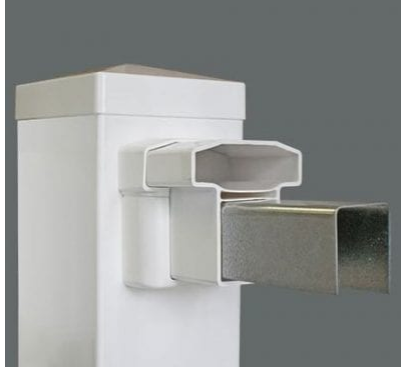

## RAMPE EN VINYLE COLONIALE

| Categories: [Rampes](#), [Rampes en vinyle](#) |

## ADDITIONAL INFORMATION

<b>Maintenance-Free</b>	Yes
<b>Warranty</b>	Lifetime Warranty
<b>Colours</b>	White, Clay, Tan
<b>Post Caps</b>	Pyramid, New England, Gothic, Solar
<b>Stairways</b>	Yes
<b>Heights</b>	36", 42"
<b>Vinyl Railing Add-Ons</b>	Add a Steel Hand Rail, Add a Beer Rail Topper

## PRODUCT DESCRIPTION

Commençant à seulement 79 \$/pied avec [installation complète](#), les piquets de la rampe en vinyle Colonial rappellent le charme d'antan.