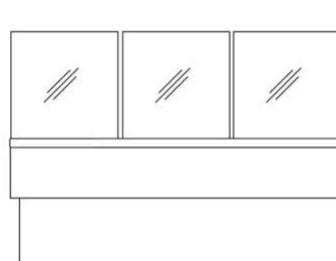

GALLERY IMAGES