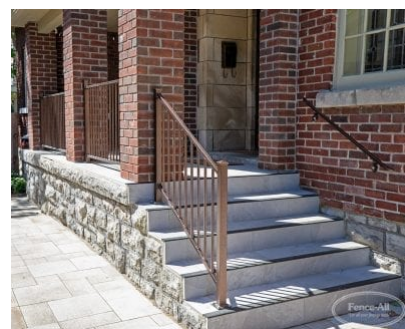

RAMPE EN FER SOUDÉ PERSONNALISÉE

| Categories: [Rampes](#), [Rampes en fer](#) |

GALLERY IMAGES

ADDITIONAL INFORMATION

Maintenance-Free	Yes
Warranty	5 Years
Colours	Choice of Colours
Posts	2", 1" Square
Post Caps	None (rail over), Pyramid, Ball, Finial
Heights	24", 36", 42", 48", 60"
Stairways	Yes

PRODUCT DESCRIPTION

La **rampe en fer soudé personnalisée** est notre choix de rampe en fer la plus populaire. Elle permet une combinaison personnalisée illimitée de courbes, d'angles, de couleurs et d'ajouts décoratifs. Les prix démarrent à 199 \$/pied avec [installation complète](#).