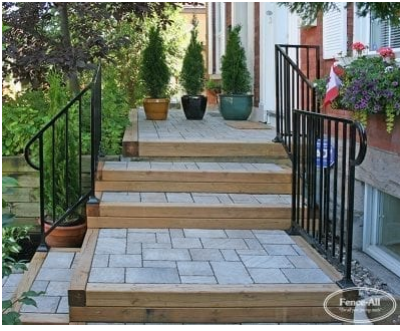

## GALLERY IMAGES

## PRODUCT DESCRIPTION

La **rampe en fer soudé personnalisée** est notre choix de rampe en fer la plus populaire. Elle permet une combinaison personnalisée illimitée de courbes, d'angles, de couleurs et d'ajouts décoratifs. Les prix démarrent à 199 \$/pied avec [installation complète](#).