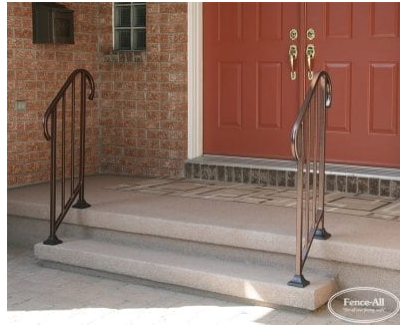

RAMPE EN FER SOUDÉ PERSONNALISÉE

| Categories: [Rampes](#), [Rampes en fer](#) |

GALLERY IMAGES

ADDITIONAL INFORMATION

Maintenance-Free	Yes
Warranty	5 Years
Colours	Choice of Colours
Posts	2", 1" Square
Post Caps	None (rail over), Pyramid, Ball, Finial
Heights	24", 36", 42", 48", 60"
Stairways	Yes

PRODUCT DESCRIPTION

La **rampe en fer soudé personnalisée** est notre choix de rampe en fer la plus populaire. Elle permet une combinaison personnalisée illimitée de courbes, d'angles, de couleurs et d'ajouts décoratifs. Les prix démarrent à 199 \$/pied avec [installation complète](#).