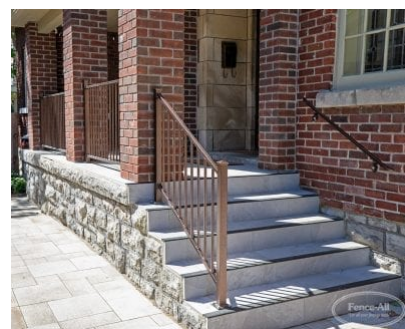

## RAMPE EN FER SOUDÉ PERSONNALISÉE

| Categories: [Rampes](#), [Rampes en fer](#) |

## GALLERY IMAGES

## PRODUCT DESCRIPTION

La **rampe en fer soudé personnalisée** est notre choix de rampe en fer la plus populaire. Elle permet une combinaison personnalisée illimitée de courbes, d'angles, de couleurs et d'ajouts décoratifs. Les prix démarrent à 199 \$/pied avec [installation complète](#).