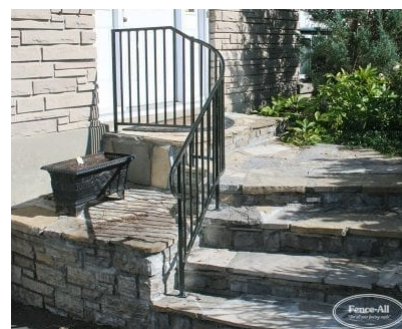

## RAMPE EN FER SOUDÉ RAYONNÉ SUR MESURE

| Categories: [Rampes](#), [Rampes en fer](#) |

## GALLERY IMAGES

## PRODUCT DESCRIPTION

La **rampe en fer soudé rayonné sur mesure** est notre rampe en fer la plus populaire. Elle permet une combinaison personnalisée illimitée de courbes, d'angles, de couleurs et d'ajouts décoratifs. Les prix démarrent à 299 \$/pied avec [installation complète](#).