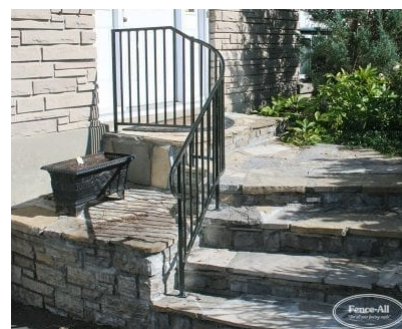

RAMPE EN FER SOUDÉ RAYONNÉ SUR MESURE

| Categories: [Rampes](#), [Rampes en fer](#) |

GALLERY IMAGES

ADDITIONAL INFORMATION

Maintenance-Free	Yes
Warranty	5 Years
Colours	Choice of Colours
Posts	2", 1" Square
Post Caps	None (rail over), Pyramid, Ball, Finial
Heights	24", 36", 42", 48", 60"
Stairways	Yes

PRODUCT DESCRIPTION

La **rampe en fer soudé rayonné sur mesure** est notre rampe en fer la plus populaire. Elle permet une combinaison personnalisée illimitée de courbes, d'angles, de couleurs et d'ajouts décoratifs. Les prix démarrent à 299 \$/pied avec [installation complète](#).