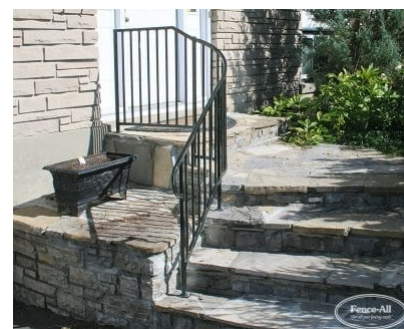

RAMPE EN FER SOUDÉ RAYONNÉ SUR MESURE

| Categories: [Rampes](#), [Rampes en fer](#) |

GALLERY IMAGES

ADDITIONAL INFORMATION

Maintenance-Free	Yes
Warranty	5 Years
Colours	Choice of Colours
Posts	2", 1" Square
Post Caps	None (rail over), Pyramid, Ball, Finial
Heights	24", 36", 42", 48", 60"
Stairways	Yes

PRODUCT DESCRIPTION

La **rampe en fer soudé rayonné sur mesure** est notre rampe en fer la plus populaire. Elle permet une combinaison personnalisée illimitée de courbes, d'angles, de couleurs et d'ajouts décoratifs. Les prix démarrent à 299 \$/pied avec [installation complète](#).