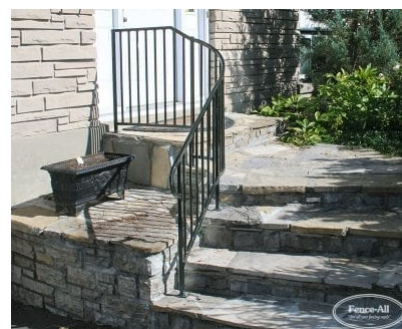

RAMPE EN FER SOUDÉ RAYONNÉ SUR MESURE

| Categories: [Rampes](#), [Rampes en fer](#) |

GALLERY IMAGES

ADDITIONAL INFORMATION

Maintenance-Free	Yes
Warranty	5 Years
Colours	Choice of Colours
Posts	2", 1" Square
Post Caps	None (rail over), Pyramid, Ball, Finial
Heights	24", 36", 42", 48", 60"
Stairways	Yes

PRODUCT DESCRIPTION

La **rampe en fer soudé rayonné sur mesure** est notre rampe en fer la plus populaire. Elle permet une combinaison personnalisée illimitée de courbes, d'angles, de couleurs et d'ajouts décoratifs. Les prix démarrent à 399 \$/pied avec [installation complète](#).