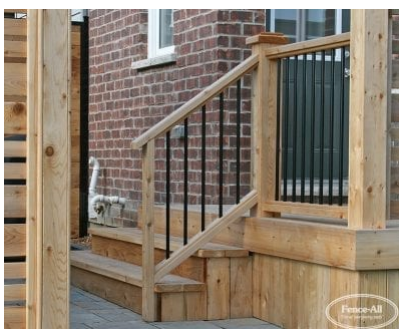

RAMPE EN FER SUR POTEAUX DE BOIS ENVELOPPÉS

| Categories: [Rampes](#), [Rampes en fer](#) |

GALLERY IMAGES

ADDITIONAL INFORMATION

Wood Choices	#1 Cedar, #3 Pressure Treated
Pre-Staining	Jarrah Brown, Natural, Mahogany Flame, Honey Teak Almond, Gloss Black, Satin Blank, Blue, Brown, Dark Brown, Chrome, Clay, Gold, Green, Dark Green, Grey, Orange, Pink, Red, Sparkle Silver, Gold Vein, Silver Vein, Copper Vein, Black Vein, White, Yellow
Iron Colours	
Post Caps	Fence-All Cap
Heights	24", 36", 42", 48", 60"
Posts	Larger Posts
Wood Railing Upgrades	Add a Steel Hand Rail

PRODUCT DESCRIPTION

Commençant à seulement 89 \$/pied avec [installation complète](#) en cèdre rouge de première qualité, la rampe en fer sur poteaux de bois enveloppés vous permet d'embellir votre espace avec de magnifiques piquets en fer. La couleur de base est le noir, mais moyennant un supplément, vous pouvez faire peindre les piquets dans la couleur de votre choix.