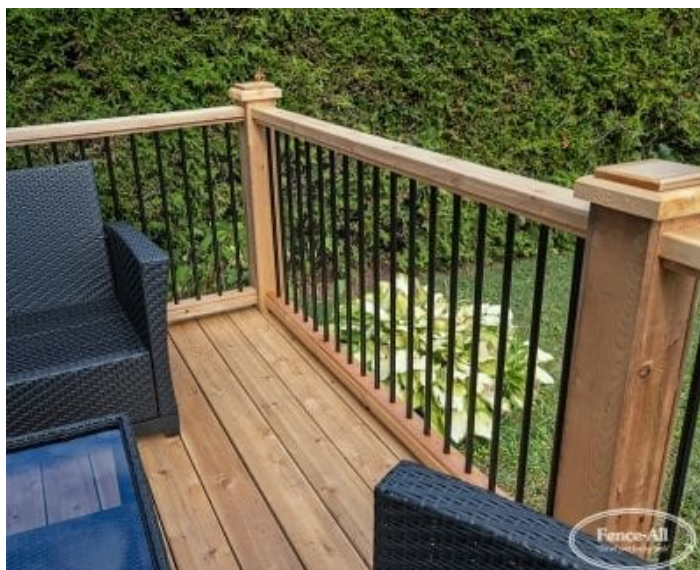

RAMPE EN FER SUR POTEAUX DE BOIS ENVELOPPÉS

| Categories: [Rampes](#), [Rampes en fer](#) |

GALLERY IMAGES

ADDITIONAL INFORMATION

Wood Choices	#1 Cedar, #3 Pressure Treated
Pre-Staining	Jarrah Brown, Natural, Mahogany Flame, Honey Teak
Iron Colours	Almond, Gloss Black, Satin Blank, Blue, Brown, Dark Brown, Chrome, Clay, Gold, Green, Dark Green, Grey, Orange, Pink, Red, Sparkle Silver, Gold Vein, Silver Vein, Copper Vein, Black Vein, White, Yellow
Post Caps	Fence-All Cap
Heights	24", 36", 42", 48", 60"
Posts	Larger Posts
Wood Railing Upgrades	Add a Steel Hand Rail

PRODUCT DESCRIPTION

Commençant à seulement 99 \$/pied avec [installation complète](#) en cèdre rouge de première qualité, la rampe en fer sur poteaux de bois enveloppés vous permet d'embellir votre espace avec de magnifiques piquets en fer. La couleur de base est le noir, mais moyennant un supplément, vous pouvez faire peindre les piquets dans la couleur de votre choix.