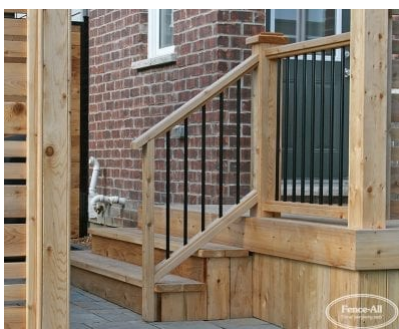

RAMPE EN FER SUR POTEAUX DE BOIS ENVELOPPÉS

| Categories: [Rampes](#), [Rampes en fer](#) |

GALLERY IMAGES

ADDITIONAL INFORMATION

Wood Choices	#1 Cedar, #3 Pressure Treated
Pre-Staining	Jarrah Brown, Natural, Mahogany Flame, Honey Teak
Iron Colours	Almond, Gloss Black, Satin Blank, Blue, Brown, Dark Brown, Chrome, Clay, Gold, Green, Dark Green, Grey, Orange, Pink, Red, Sparkle Silver, Gold Vein, Silver Vein, Copper Vein, Black Vein, White, Yellow
Post Caps	Fence-All Cap
Heights	24", 36", 42", 48", 60"
Posts	Larger Posts
Wood Railing Upgrades	Add a Steel Hand Rail

PRODUCT DESCRIPTION

Commençant à seulement 89 \$/pied avec [installation complète](#) en cèdre rouge de première qualité, la rampe en fer sur poteaux de bois enveloppés vous permet d'embellir votre espace avec de magnifiques piquets en fer. La couleur de base est le noir, mais moyennant un supplément, vous pouvez faire peindre les piquets dans la couleur de votre choix.