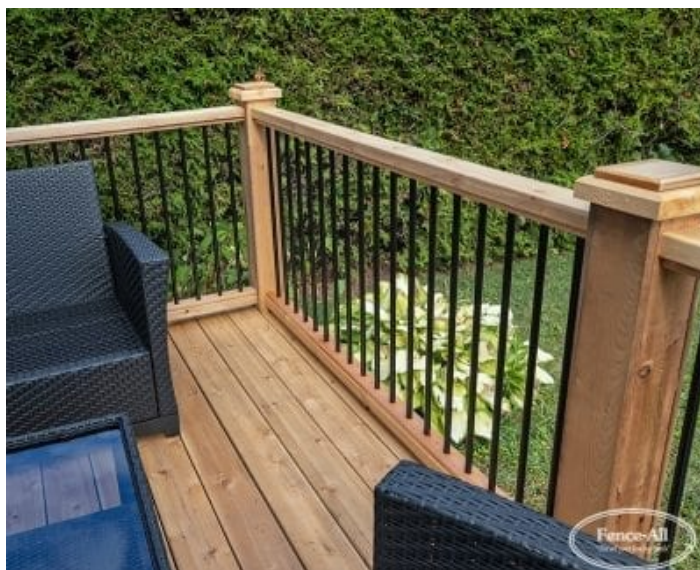

RAMPE EN FER SUR POTEAUX DE BOIS ENVELOPPÉS

| Categories: [Rampes](#), [Rampes en fer](#) |

GALLERY IMAGES

ADDITIONAL INFORMATION

Wood Choices	#1 Cedar, #3 Pressure Treated
Pre-Staining	Jarrah Brown, Natural, Mahogany Flame, Honey Teak
Iron Colours	Almond, Gloss Black, Satin Blank, Blue, Brown, Dark Brown, Chrome, Clay, Gold, Green, Dark Green, Grey, Orange, Pink, Red, Sparkle Silver, Gold Vein, Silver Vein, Copper Vein, Black Vein, White, Yellow
Post Caps	Fence-All Cap
Heights	24", 36", 42", 48", 60"
Posts	Larger Posts
Wood Railing Upgrades	Add a Steel Hand Rail

PRODUCT DESCRIPTION

Commençant à seulement 89 \$/pied avec [installation complète](#) en cèdre rouge de première qualité, la rampe en fer sur poteaux de bois enveloppés vous permet d'embellir votre espace avec de magnifiques piquets en fer. La couleur de base est le noir, mais moyennant un supplément, vous pouvez faire peindre les piquets dans la couleur de votre choix.