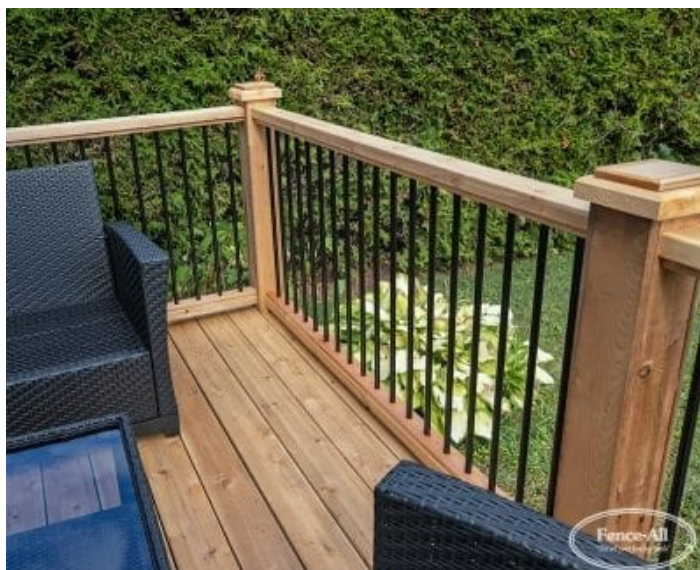

RAMPE EN FER SUR POTEAUX DE BOIS ENVELOPPÉS

| Categories: [Rampes](#), [Rampes en fer](#) |

GALLERY IMAGES

ADDITIONAL INFORMATION

Wood Choices	#1 Cedar, #3 Pressure Treated
Pre-Staining	Jarrah Brown, Natural, Mahogany Flame, Honey Teak Almond, Gloss Black, Satin Blank, Blue, Brown, Dark Brown, Chrome, Clay, Gold, Green, Dark Green, Grey, Orange, Pink, Red, Sparkle Silver, Gold Vein, Silver Vein, Copper Vein, Black Vein, White, Yellow
Iron Colours	
Post Caps	Fence-All Cap
Heights	24", 36", 42", 48", 60"
Posts	Larger Posts
Wood Railing Upgrades	Add a Steel Hand Rail

PRODUCT DESCRIPTION

Commençant à seulement 89 \$/pied avec [installation complète](#) en cèdre rouge de première qualité, la rampe en fer sur poteaux de bois enveloppés vous permet d'embellir votre espace avec de magnifiques piquets en fer. La couleur de base est le noir, mais moyennant un supplément, vous pouvez faire peindre les piquets dans la couleur de votre choix.