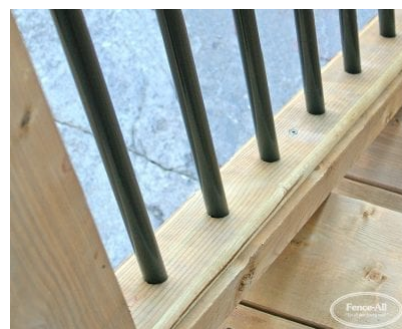

## RAMPE EN BOIS AVEC PIQUETS RONDS EN MÉTAL DE 3/4 PO SUR POTEAUX ENVELOPPÉS

| Categories: [Rampes](#), [Rampes en bois](#) |

## ADDITIONAL INFORMATION

<b>Wood Choices</b>	#1 Cedar, #3 Pressure Treated
<b>Pre-Staining</b>	Jarrah Brown, Natural, Mahogany Flame, Honey Teak
<b>Iron Colours</b>	Almond, Gloss Black, Satin Blank, Blue, Brown, Dark Brown, Chrome, Clay, Gold, Green, Dark Green, Grey, Orange, Pink, Red, Sparkle Silver, Gold Vein, Silver Vein, Copper Vein, Black Vein, White, Yellow
<b>Post Caps</b>	Fence-All Cap
<b>Heights</b>	24", 36", 42", 48", 60"
<b>Posts</b>	Larger Posts
<b>Wood Railing Upgrades</b>	Add a Steel Hand Rail

## PRODUCT DESCRIPTION

Commençant à seulement 89 \$/pied avec [installation complète](#) en cèdre rouge de première qualité, la Rampe en bois avec piquets ronds en métal de 3/4 po sur poteaux enveloppés vous permet d'embellir votre espace avec de magnifiques piquets en fer. La couleur de base est le noir, mais moyennant un supplément, vous pouvez faire peindre les piquets dans la couleur de votre choix.

Il existe également une option pour faire la même chose avec des piquets en aluminium.