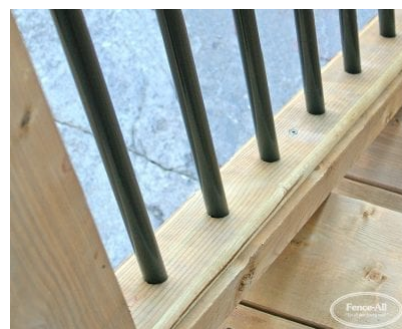

RAMPE EN BOIS AVEC PIQUETS RONDS EN MÉTAL DE 3/4 PO SUR POTEAUX ENVELOPPÉS

| Categories: [Rampes](#), [Rampes en bois](#) |

GALLERY IMAGES

ADDITIONAL INFORMATION

Wood Choices	#1 Cedar, #3 Pressure Treated
Pre-Staining	Jarrah Brown, Natural, Mahogany Flame, Honey Teak
Iron Colours	Almond, Gloss Black, Satin Blank, Blue, Brown, Dark Brown, Chrome, Clay, Gold, Green, Dark Green, Grey, Orange, Pink, Red, Sparkle Silver, Gold Vein, Silver Vein, Copper Vein, Black Vein, White, Yellow
Post Caps	Fence-All Cap
Heights	24", 36", 42", 48", 60"
Posts	Larger Posts
Wood Railing Upgrades	Add a Steel Hand Rail

PRODUCT DESCRIPTION

Commençant à seulement 89 \$/pied avec [installation complète](#) en cèdre rouge de première qualité, la Rampe en bois avec piquets ronds en métal de 3/4 po sur poteaux enveloppés vous permet d'embellir votre espace avec de magnifiques piquets en fer. La couleur de base est le noir, mais moyennant un supplément, vous pouvez faire peindre les piquets dans la couleur de votre choix.

Il existe également une option pour faire la même chose avec des piquets en aluminium.