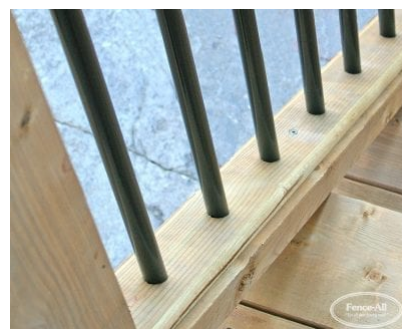

RAMPE EN BOIS AVEC PIQUETS RONDS EN MÉTAL DE 3/4 PO SUR POTEAUX ENVELOPPÉS

| Categories: [Rampes](#), [Rampes en bois](#) |

GALLERY IMAGES

ADDITIONAL INFORMATION

Wood Choices	#1 Cedar, #3 Pressure Treated
Pre-Staining	Jarrah Brown, Natural, Mahogany Flame, Honey Teak
Iron Colours	Almond, Gloss Black, Satin Blank, Blue, Brown, Dark Brown, Chrome, Clay, Gold, Green, Dark Green, Grey, Orange, Pink, Red, Sparkle Silver, Gold Vein, Silver Vein, Copper Vein, Black Vein, White, Yellow
Post Caps	Fence-All Cap
Heights	24", 36", 42", 48", 60"
Posts	Larger Posts
Wood Railing Upgrades	Add a Steel Hand Rail

PRODUCT DESCRIPTION

Commençant à seulement 99 \$/pied avec [installation complète](#) en cèdre rouge de première qualité, la Rampe en bois avec piquets ronds en métal de 3/4 po sur poteaux enveloppés vous permet d'embellir votre espace avec de magnifiques piquets en fer. La couleur de base est le noir, mais moyennant un supplément, vous pouvez faire peindre les piquets dans la couleur de votre choix.

Il existe également une option pour faire la même chose avec des piquets en aluminium.