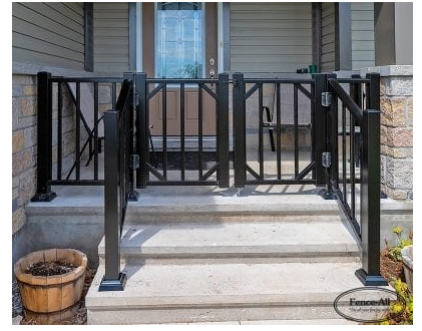

RAMPE EN ALUMINIUM SLEEK

| Categories: [Rampes](#), [Rampes en aluminium](#) |

GALLERY IMAGES

ADDITIONAL INFORMATION

Rust-Free	Yes
Maintenance-Free	Yes
Warranty	5 Years
Colours	Choice of Colours
Post Caps	Pyramid
Heights	24", 36", 42", 48"

PRODUCT DESCRIPTION

La **rampe en aluminium Sleek** offre les mêmes caractéristiques que le modèle Royal, avec en plus une traverse supérieure arrondie que certains trouvent plus pratique.

À partir de seulement 109 \$/pied avec [installation complète](#).