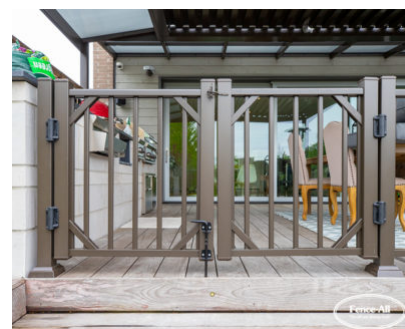

## RAMPE EN ALUMINIUM SLEEK

| Categories: [Rampes](#), [Rampes en aluminium](#) |

## GALLERY IMAGES

## PRODUCT DESCRIPTION

La **rampe en aluminium Sleek** offre les mêmes caractéristiques que le modèle Royal, avec en plus une traverse supérieure arrondie que certains trouvent plus pratique.

À partir de seulement 109 \$/pied avec [installation complète](#).