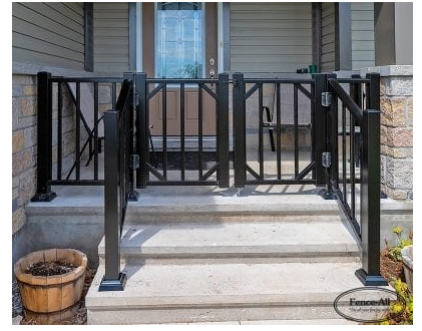

## RAMPE EN ALUMINIUM SLEEK

| Categories: [Rampes](#), [Rampes en aluminium](#) |

## GALLERY IMAGES

## PRODUCT DESCRIPTION

La **rampe en aluminium Sleek** offre les mêmes caractéristiques que le modèle Royal, avec en plus une traverse supérieure arrondie que certains trouvent plus pratique.

À partir de seulement 109 \$/pied avec [installation complète](#).