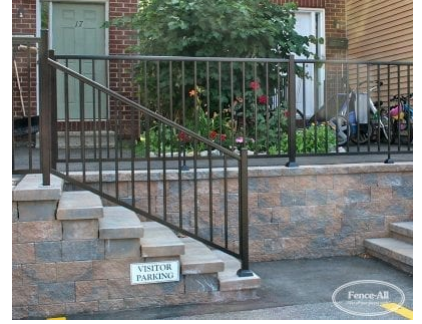

RAMPE EN ALUMINIUM SLEEK

| Categories: [Rampes](#), [Rampes en aluminium](#) |

GALLERY IMAGES

ADDITIONAL INFORMATION

Rust-Free	Yes
Maintenance-Free	Yes
Warranty	5 Years
Colours	Choice of Colours
Post Caps	Pyramid
Heights	24", 36", 42", 48"

PRODUCT DESCRIPTION

La **rampe en aluminium Sleek** offre les mêmes caractéristiques que le modèle Royal, avec en plus une traverse supérieure arrondie que certains trouvent plus pratique.

À partir de seulement 109 \$/pied avec [installation complète](#).