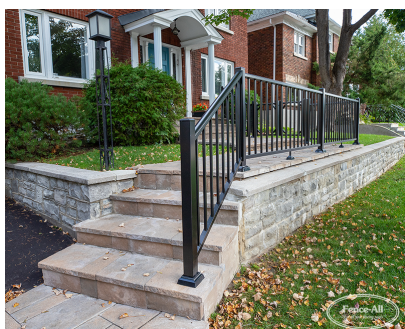

## RAMPE EN ALUMINIUM SLEEK

| Categories: [Rampes](#), [Rampes en aluminium](#) |

## GALLERY IMAGES

## PRODUCT DESCRIPTION

La **rampe en aluminium Sleek** offre les mêmes caractéristiques que le modèle Royal, avec en plus une traverse supérieure arrondie que certains trouvent plus pratique.

À partir de seulement 109 \$/pied avec [installation complète](#).