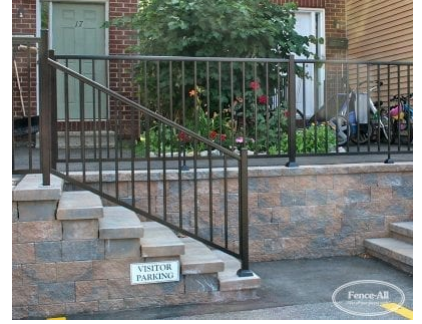

## RAMPE EN ALUMINIUM SLEEK

| Categories: [Rampes](#), [Rampes en aluminium](#) |

## GALLERY IMAGES

## PRODUCT DESCRIPTION

La **rampe en aluminium Sleek** offre les mêmes caractéristiques que le modèle Royal, avec en plus une traverse supérieure arrondie que certains trouvent plus pratique.

À partir de seulement 109 \$/pied avec [installation complète](#).