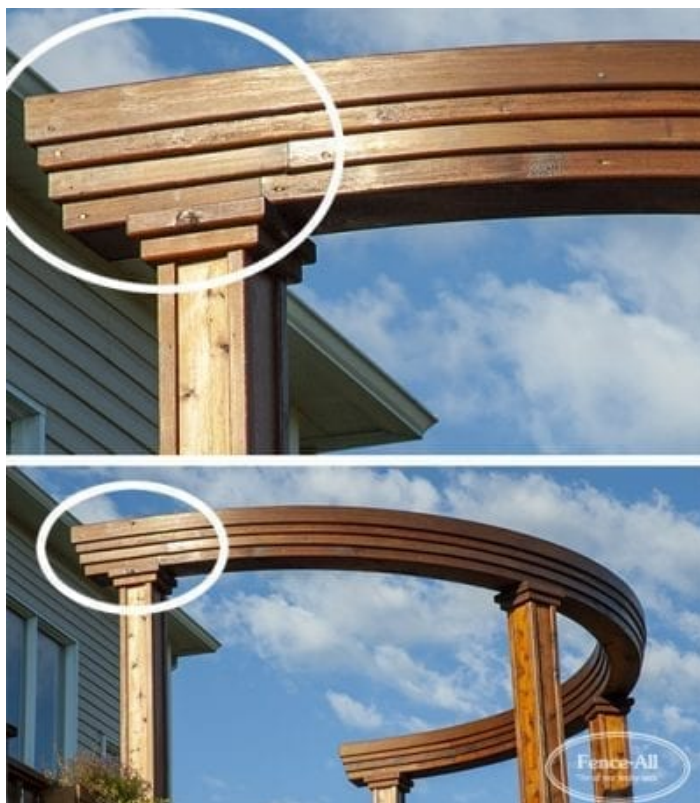

POUTRE À TRIPLE BORDURE INCURVÉE

| Categories: [Rampes](#), [Rampes en bois](#) |

ADDITIONAL INFORMATION

Wood Choices	#1 Cedar, #3 Pressure Treated
Pre-Staining	Jarrah Brown, Natural, Mahogany Flame, Honey Teak
Post Caps	None
Size	8'h x 1'w (top)

PRODUCT DESCRIPTION

Commençant à seulement 200 \$/pied avec [installation complète](#), la poutre à triple bordure incurvée est un ajout particulièrement esthétique à toute terrasse.