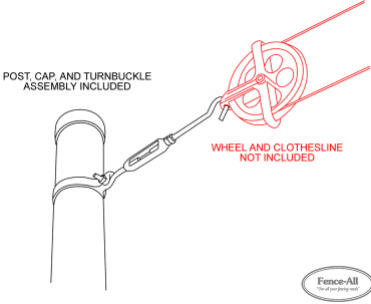

# POTEAUX DE CORDE À LINGE EN ACIER

| Categories: [Clôtures](#), [Clôtures en mailles de chaîne](#) |

## **ADDITIONAL INFORMATION**

**Colours**

Choice of Colours

**Heights**

9' out of the ground, 12' out of the ground