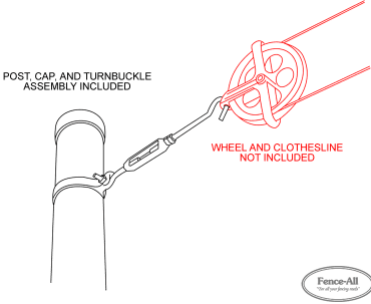

POTEAUX DE CORDE À LINGE EN ACIER

| Categories: [Clôtures](#), [Clôtures en mailles de chaîne](#) |

GALLERY IMAGES

ADDITIONAL INFORMATION

Colours

Choice of Colours

Heights

9' out of the ground, 12' out of the ground

PRODUCT DESCRIPTION

À partir de seulement 299 \$/chacun avec [installation complète](#).

Économisez de l'énergie avec un poteau de corde à linge de chez Fence-All Les poteaux de corde à linge incluent le poteau, le capuchon et le support de fixation de la poulie.