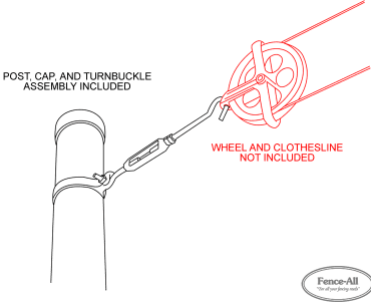

# POTEAUX DE CORDE À LINGE EN FER

| Categories: [Clôtures](#), [Clôtures en fer](#) |

## **ADDITIONAL INFORMATION**

**Colours**

Choice of Colours

**Heights**

9' out of the ground, 12' out of the ground