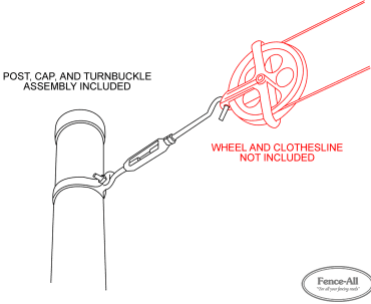

POTEAUX DE CORDE À LINGE

| Categories: [Autre](#), [Clôtures](#) |

GALLERY IMAGES

ADDITIONAL INFORMATION

Colours

Choice of Colours

Heights

9' out of the ground, 12' out of the ground

PRODUCT DESCRIPTION

À partir de seulement 299 \$/chacun avec [installation complète](#).

Économisez de l'énergie avec un poteau de corde à linge de chez Fence-All Les poteaux de corde à linge incluent le poteau, le capuchon et le support de fixation de la poulie.