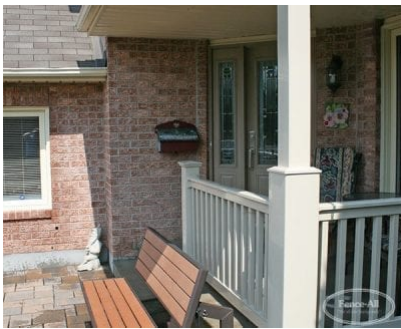

## POTEAU DE PORCHE EN VINYLE NEW ENGLAND

| Categories: [Rampes](#), [Rampes en vinyle](#) |

## GALLERY IMAGES

## PRODUCT DESCRIPTION

Commençant à seulement 899 \$ avec [installation complète](#), le poteau de porche en vinyle New England est une façon de décorer et de soutenir votre porche, le tout sans entretien.

La photo ci-dessus illustre un poteau de porche de 8 po inférieur/5po supérieur x 9 pi avec une rampe en vinyle carrée