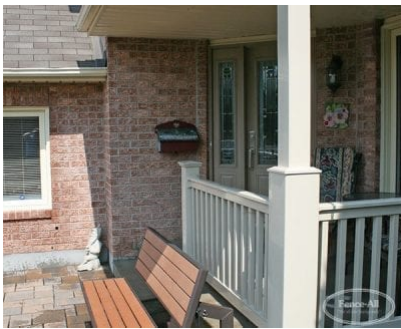

POTEAU DE PORCHE EN VINYLE NEW ENGLAND

| Categories: [Rampes](#), [Rampes en vinyle](#) |

GALLERY IMAGES

ADDITIONAL INFORMATION

Rust-Free	Yes
Maintenance-Free	Yes
Warranty	Lifetime Warranty
Load Bearing	Yes
Colours	White, Clay, Tan
Post Caps	Trim Rings Included
Sizes	6-1/2" lower / 5" upper, 8" lower / 5" upper, 8" lower / 6-1/2" upper, 8" square lower / 6-5/8" round upper
Heights	Up to 10'

PRODUCT DESCRIPTION

Commençant à seulement 899 \$ avec [installation complète](#), le poteau de porche en vinyle New England est une façon de décorer et de soutenir votre porche, le tout sans entretien.

La photo ci-dessus illustre un poteau de porche de 8 po inférieur/5po supérieur x 9 pi avec une rampe en vinyle carrée