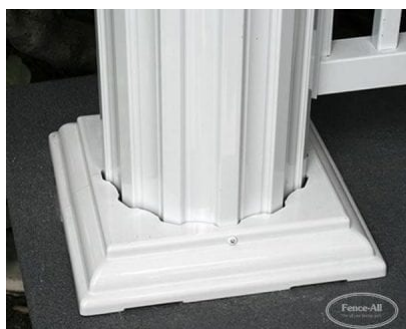

POTEAU DE PORCHE EN ALUMINIUM ROND ET CANNELÉ (OU ENVELOPPÉ)

| Categories: [Rampes](#), [Rampes en aluminium](#) |

GALLERY IMAGES

ADDITIONAL INFORMATION

Rust-Free	Yes
Load Bearing	Yes
Maintenance-Free	Yes
Warranty	5 Years
Colours	Choice of Colours
Width	5-1/4", 7-1/4", 9-1/4"
Heights	Up to 12'

PRODUCT DESCRIPTION

L'architecture de certaines maisons est mieux adaptée aux **poteaux de porche en aluminium ronds et cannelés**.

Les prix démarrent à seulement 599 \$/unité avec [installation complète](#).