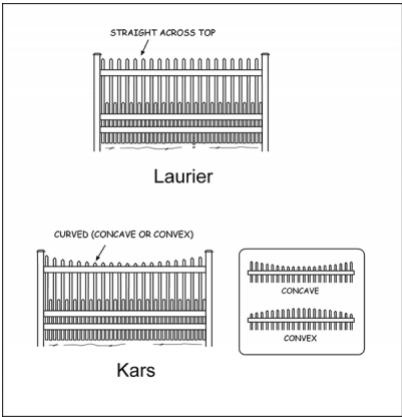

PORTAIL LAURIER

| Categories: [Portail en bois](#), [Portails](#) |

GALLERY IMAGES

ADDITIONAL INFORMATION

Wood Choice	Pressure Treated, Cedar
Pre-Staining	Jarrah Brown, Natural, Mahogany Flame, Honey Teak
Latches	Paddle Latch
Hinges	8" Tee-Hinge
Heights	3' 6", 4' 6", 5' 6"
Gate Types	Walk, Double
Wood Gate Upgrades	Auto Closure, Extra Gate Handle, Gate Stop / Privacy Strip, Overhead Brace, Capped Brace, Newport Brace, Milled Posts, Larger Posts, Pillar Posts

PRODUCT DESCRIPTION

Le modèle Laurier se caractérise par des piquets droits sur la partie supérieure, et un comblement pour animaux sur la partie inférieure.

Les portails en bois standard sont deux fois plus chers que le prix au pied du modèle de clôture correspondant. Par exemple, si un modèle de clôture coûte 20 \$/pied, le portail correspondant commencera à 40 \$/pied.