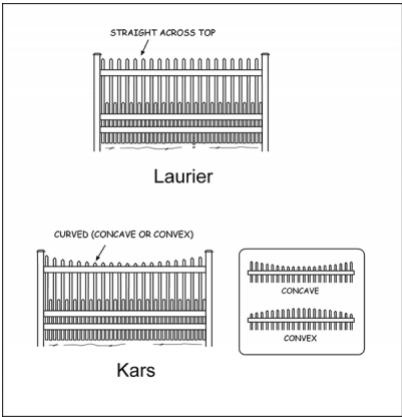

# PORTAIL LAURIER

| Categories: [Portail en bois](#), [Portails](#) |

## GALLERY IMAGES

## PRODUCT DESCRIPTION

Le modèle Laurier se caractérise par des piquets droits sur la partie supérieure, et un comblement pour animaux sur la partie inférieure.

Les portails en bois standard sont deux fois plus chers que le prix au pied du modèle de clôture correspondant. Par exemple, si un modèle de clôture coûte 20 \$/pied, le portail correspondant commencera à 40 \$/pied.