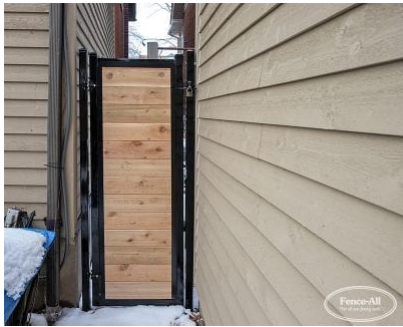

PORTAIL GRAND GARDEN WALL

| Categories: [Portail en bois](#), [Portails](#) |

GALLERY IMAGES

ADDITIONAL INFORMATION

Wood Choice	Select, #1 Cedar
Pre-Staining	Jarrah Brown, Natural, Mahogany Flame, Honey Teak
Latches	Custom Garden Wall Latch
Hinges	1" Ornamental Stainless Hinge Set
Heights	6', 7'
Privacy Boards	Standard, Tongue & Groove, Pattern #2, Pattern #3, Pattern #4
Gate Types	Walk, Double
Wood Gate Upgrades	Auto Closure, Extra Gate Handle, Gate Stop / Privacy Strip, Overhead Brace, Capped Brace, Newport Brace, Milled Posts, Larger Posts, Pillar Posts
Iron Framework Colours	Choice of Colours

PRODUCT DESCRIPTION

Le portail Grand Garden Wall est constitué d'un cadre en acier traité et d'un panneau horizontal en cèdre d'aspect moderne.

Les portails en bois standard sont deux fois plus chers que le prix au pied du modèle de clôture correspondant. Par exemple, si un modèle de clôture coûte 20 \$/pied, le portail correspondant commencera à 40 \$/pied.