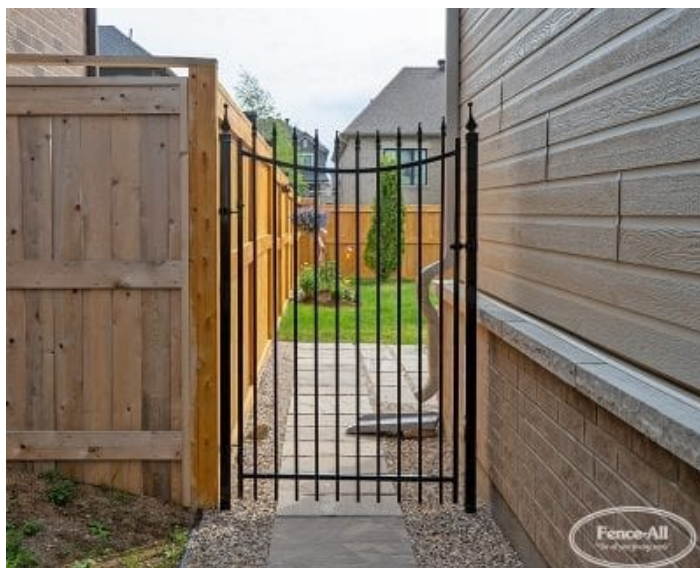

PORTAIL EN FER (CONCAVE ARQUÉE) ROCKEFELLER

| Categories: [Portails](#), [Portails en fer](#) |

GALLERY IMAGES

ADDITIONAL INFORMATION

Maintenance-Free	Yes
Warranty	5 Years
Colours	Choice of Colours
Hinges	Adjustable Post and Frame Collars
Latches	Lockable Finger and Catch
Gate Types	Walk, Double
Option	Straight, Arched
Heights	2', 3', 4', 5', 6'

« Concave » fait référence à la forme de l'incurvation sur la partie supérieure du portail. Si l'incurvation est plus haute au centre qu'aux poteaux, elle est convexe. Si l'incurvation est plus basse au centre qu'aux poteaux, elle est concave