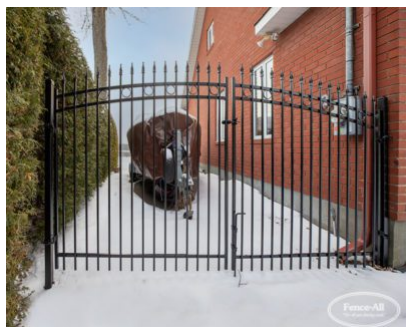

PORTAIL EN FER (ARQUÉE) STAMFORD

| Categories: [Portails](#), [Portails en fer](#) |

GALLERY IMAGES

ADDITIONAL INFORMATION

Maintenance-Free	Yes
Warranty	5 Years
Colours	Choice of Colours
Hinges	Adjustable Post and Frame Collars
Latches	Lockable Finger and Catch
Gate Types	Walk, Double
Option	Straight, Arched
Heights	2', 3', 4', 5', 6'

PRODUCT DESCRIPTION

Le modèle Stamford inclut à la fois des capuchons décoratifs sur chaque piquet (qui peuvent être d'une autre couleur), et une traverse supérieure supplémentaire. Les portails en fer standard coûtent deux fois le prix au pied du style de clôture correspondant. Par exemple, si un style de clôture est de 80 \$/pi, une porte assortie commencera à 160 \$/pi.