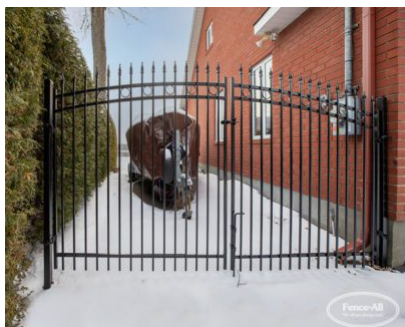

PORTAIL EN FER (ARQUÉE) STAMFORD

| Categories: [Portails](#), [Portails en fer](#) |

GALLERY IMAGES

ADDITIONAL INFORMATION

Maintenance-Free	Yes
Warranty	5 Years
Colours	Choice of Colours
Hinges	Adjustable Post and Frame Collars
Latches	Lockable Finger and Catch
Gate Types	Walk, Double
Option	Straight, Arched
Heights	2', 3', 4', 5', 6'

PRODUCT DESCRIPTION

Le modèle Stamford inclut à la fois des capuchons décoratifs sur chaque piquet (qui peuvent être d'une autre couleur), et une traverse supérieure supplémentaire. Les portails en fer standard coûtent deux fois le prix au pied du style de clôture correspondant. Par exemple, si un style de clôture est de 80 \$/pi, une porte assortie commencera à 160 \$/pi.