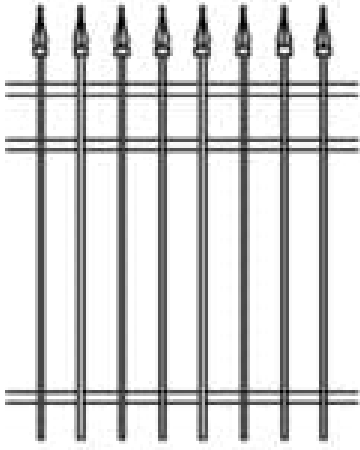

PORTAIL EN FER (ARQUÉE) STAMFORD

| Categories: [Portails](#), [Portails en fer](#) |

GALLERY IMAGES

ADDITIONAL INFORMATION

Maintenance-Free	Yes
Warranty	5 Years
Colours	Choice of Colours
Hinges	Adjustable Post and Frame Collars
Latches	Lockable Finger and Catch
Gate Types	Walk, Double
Option	Straight, Arched
Heights	2', 3', 4', 5', 6'

PRODUCT DESCRIPTION

Le modèle Stamford inclut à la fois des capuchons décoratifs sur chaque piquet (qui peuvent être d'une autre couleur), et une traverse supérieure supplémentaire. Les portails en fer standard coûtent deux fois le prix au pied du style de clôture correspondant. Par exemple, si un style de clôture est de 80 \$/pi, une porte assortie commencera à 160 \$/pi.