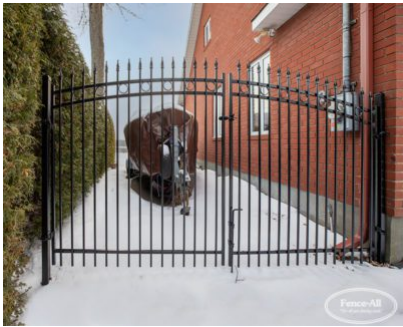

PORTAIL EN FER (ARQUÉE) STAMFORD

| Categories: [Portails](#), [Portails en fer](#) |

GALLERY IMAGES

ADDITIONAL INFORMATION

Maintenance-Free	Yes
Warranty	5 Years
Colours	Choice of Colours
Hinges	Adjustable Post and Frame Collars
Latches	Lockable Finger and Catch
Gate Types	Walk, Double
Option	Straight, Arched
Heights	2', 3', 4', 5', 6'

PRODUCT DESCRIPTION

Le modèle Stamford inclut à la fois des capuchons décoratifs sur chaque piquet (qui peuvent être d'une autre couleur), et une traverse supérieure supplémentaire. Les portails en fer standard coûtent deux fois le prix au pied du style de clôture correspondant. Par exemple, si un style de clôture est de 80 \$/pi, une porte assortie commencera à 160 \$/pi.