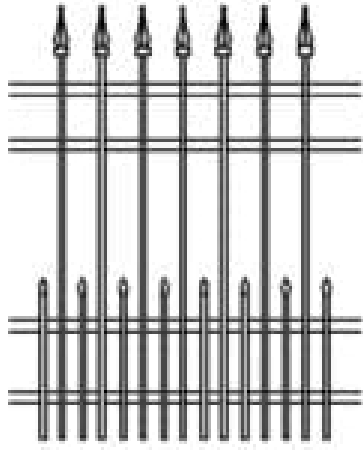

PORTAIL EN FER (ARQUÉE) NEW YORK

| Categories: [Portails](#), [Portails en fer](#) |

GALLERY IMAGES

ADDITIONAL INFORMATION

Maintenance-Free	Yes
Warranty	5 Years
Colours	Choice of Colours
Hinges	Adjustable Post and Frame Collars
Latches	Lockable Finger and Catch
Gate Types	Walk, Double
Option	Straight, Arched
Heights	2', 3', 4', 5', 6'

PRODUCT DESCRIPTION

Le modèle New York possède toute l'élégance de notre modèle Stamford avec en plus le comblement pour animaux sur la partie inférieure. Les portails en fer standard coûtent deux fois le prix au pied du style de clôture correspondant. Par exemple, si un style de clôture est de 80 \$/pi, une porte assortie commencera à 160 \$/pi.