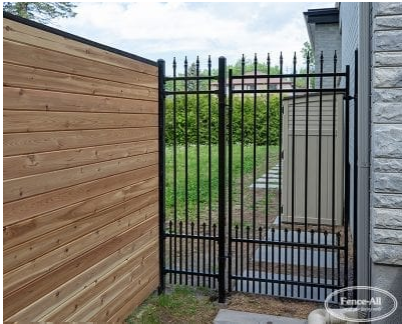

PORTAIL EN FER (ARQUÉE) NEW YORK

| Categories: [Portails](#), [Portails en fer](#) |

GALLERY IMAGES

ADDITIONAL INFORMATION

Maintenance-Free	Yes
Warranty	5 Years
Colours	Choice of Colours
Hinges	Adjustable Post and Frame Collars
Latches	Lockable Finger and Catch
Gate Types	Walk, Double
Option	Straight, Arched
Heights	2', 3', 4', 5', 6'

PRODUCT DESCRIPTION

Le modèle New York possède toute l'élégance de notre modèle Stamford avec en plus le comblement pour animaux sur la partie inférieure. Les portails en fer standard coûtent deux fois le prix au pied du style de clôture correspondant. Par exemple, si un style de clôture est de 80 \$/pi, une porte assortie commencera à 160 \$/pi.