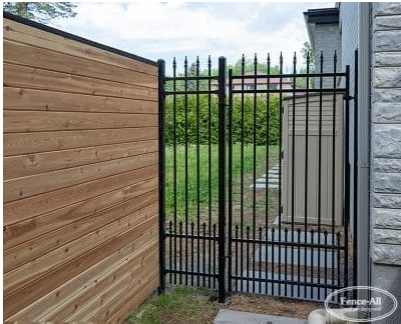

PORTAIL EN FER (ARQUÉE) NEW YORK

| Categories: [Portails](#), [Portails en fer](#) |

GALLERY IMAGES

ADDITIONAL INFORMATION

Maintenance-Free	Yes
Warranty	5 Years
Colours	Choice of Colours
Hinges	Adjustable Post and Frame Collars
Latches	Lockable Finger and Catch
Gate Types	Walk, Double
Option	Straight, Arched
Heights	2', 3', 4', 5', 6'

PRODUCT DESCRIPTION

Le modèle New York possède toute l'élégance de notre modèle Stamford avec en plus le comblement pour animaux sur la partie inférieure. Les portails en fer standard coûtent deux fois le prix au pied du style de clôture correspondant. Par exemple, si un style de clôture est de 80 \$/pi, une porte assortie commencera à 160 \$/pi.