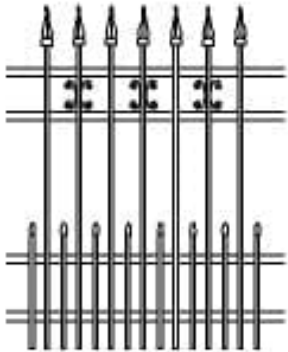

PORTAIL EN FER (ARQUÉE) LONG BEACH

| Categories: [Portails](#), [Portails en fer](#) |

GALLERY IMAGES

ADDITIONAL INFORMATION

| | |
|-------------------------|-----------------------------------|
| Maintenance-Free | Yes |
| Warranty | 5 Years |
| Colours | Choice of Colours |
| Hinges | Adjustable Post and Frame Collars |
| Latches | Lockable Finger and Catch |
| Gate Types | Walk, Double |
| Option | Straight, Arched |
| Heights | 2', 3', 4', 5', 6' |

PRODUCT DESCRIPTION

Long Beach possède tous les éléments de notre modèle New York avec en plus des spirales décoratives. Les portails en fer standard coûtent deux fois le prix au pied du style de clôture correspondant. Par exemple, si un style de clôture est de 80 \$/pi, une porte assortie commencera à 160 \$/pi.