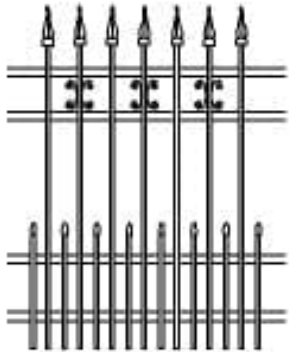

PORTAIL EN FER (ARQUÉE) LONG BEACH

| Categories: [Portails](#), [Portails en fer](#) |

GALLERY IMAGES

ADDITIONAL INFORMATION

Maintenance-Free	Yes
Warranty	5 Years
Colours	Choice of Colours
Hinges	Adjustable Post and Frame Collars
Latches	Lockable Finger and Catch
Gate Types	Walk, Double
Option	Straight, Arched
Heights	2', 3', 4', 5', 6'

PRODUCT DESCRIPTION

Long Beach possède tous les éléments de notre modèle New York avec en plus des spirales décoratives. Les portails en fer standard coûtent deux fois le prix au pied du style de clôture correspondant. Par exemple, si un style de clôture est de 80 \$/pi, une porte assortie commencera à 160 \$/pi.