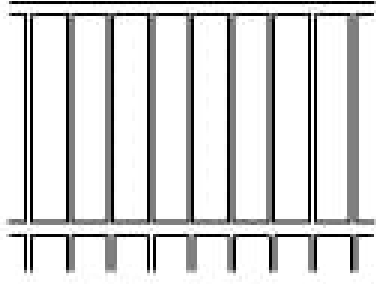

PORTAIL EN FER (ARQUÉE) LIBERTY

| Categories: [Portails](#), [Portails en fer](#) |

GALLERY IMAGES

ADDITIONAL INFORMATION

Maintenance-Free	Yes
Warranty	5 Years
Colours	Choice of Colours
Hinges	Adjustable Post and Frame Collars
Latches	Lockable Finger and Catch
Gate Types	Walk, Double
Option	Straight, Arched
Heights	2', 3', 4', 5', 6'

PRODUCT DESCRIPTION

Liberty intègre un rail supérieur affleurant pour un look propre distinctif. Les portails en fer standard coûtent deux fois le prix au pied du style de clôture correspondant. Par exemple, si un style de clôture est de 80 \$/pi, une porte assortie commencera à 160 \$/pi.