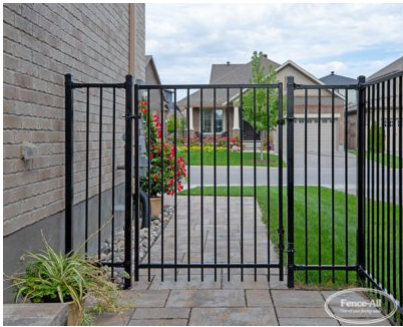

PORTAIL EN FER (ARQUÉE) LIBERTY

| Categories: [Portails](#), [Portails en fer](#) |

GALLERY IMAGES

ADDITIONAL INFORMATION

Maintenance-Free	Yes
Warranty	5 Years
Colours	Choice of Colours
Hinges	Adjustable Post and Frame Collars
Latches	Lockable Finger and Catch
Gate Types	Walk, Double
Option	Straight, Arched
Heights	2', 3', 4', 5', 6'

PRODUCT DESCRIPTION

Liberty intègre un rail supérieur affleurant pour un look propre distinctif. Les portails en fer standard coûtent deux fois le prix au pied du style de clôture correspondant. Par exemple, si un style de clôture est de 80 \$/pi, une porte assortie commencera à 160 \$/pi.