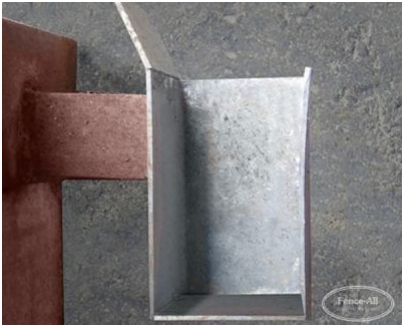

PORTAIL COULISSANT SUSPENDU

| Categories: [Portails](#), [Portails en mailles de chaîne](#) |

GALLERY IMAGES

ADDITIONAL INFORMATION

Colour	Gloss Black, Fence Green, Galvanized
Widths	14' to 40'
Heights	4' to 13'

PRODUCT DESCRIPTION

Les prix des portails coulissants suspendus commencent à 4 999 \$ [Entièrement installé](#) (poteaux et quincaillerie en sus).

Les portails coulissants suspendus sont conçus pour les propriétés nécessitant une grande ouverture.

Cela permet d'économiser beaucoup d'espace de stationnement qui, autrement, devrait être dégagé pour pouvoir ouvrir le portail. Les portails coulissants suspendus sont généralement placés à une hauteur de 16 pieds pour permettre aux camions d'entrer.