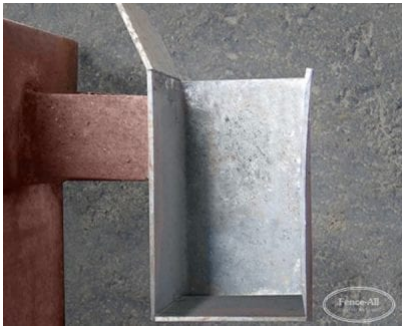

# PORTAIL COULISSANT SUR RAIL

| Categories: [Portails](#), [Portails en mailles de chaîne](#) |

## ADDITIONAL INFORMATION

<b>Couleurs</b>	Noir brillant, Vert Clôture, Galvanisé
<b>Largeur</b>	4 pi à 22 pi
<b>Hauteurs</b>	4 pi à 13 pi