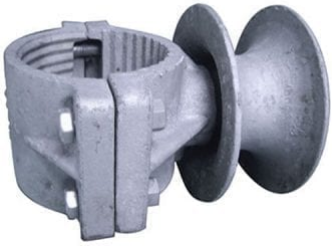

PORTAIL COULISSANT CANTILEVER

| Categories: [Portails](#), [Portails en mailles de chaîne](#) |

GALLERY IMAGES

ADDITIONAL INFORMATION

Couleurs	Noir brillant, Vert clôture, Galvalume
Largeur	8 pi à 24 pi
Hauteurs	4 pi à 13 pi

PRODUCT DESCRIPTION

Les prix des portails coulissants en porte-à-faux commencent à 1 999 \$ [Entièrement installé](#) (poteaux et quincaillerie en sus).