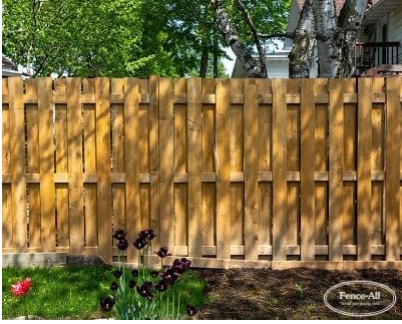

ORLEANS

| Categories: [Clôtures](#), [Clôtures en bois](#) |

GALLERY IMAGES

ADDITIONAL INFORMATION

Wood Choices	Cedar, Pressure Treated
Pre-Staining	Jarrah Brown, Natural, Mahogany Flame, Honey Teak
Post Caps	Pyramid, Gothic, New England, Solar, Fence-All
Bottom of Fence	Straight, Stepped, Sloped, Custom Contoured
Heights	3', 4', 5', 6', 7', 8'
Pickets	Regular, Cove, Gothic, Rounded
Board Spacing	4-1/2" Standard, 3" Privacy, 1-1/2" Super Privacy

PRODUCT DESCRIPTION

À partir de seulement 114 \$/pied avec [installation complète](#), le modèle Orleans est très prisé depuis longtemps car il est identique des deux côtés de la clôture (on l'appelle souvent la « clôture de bon voisinage »).