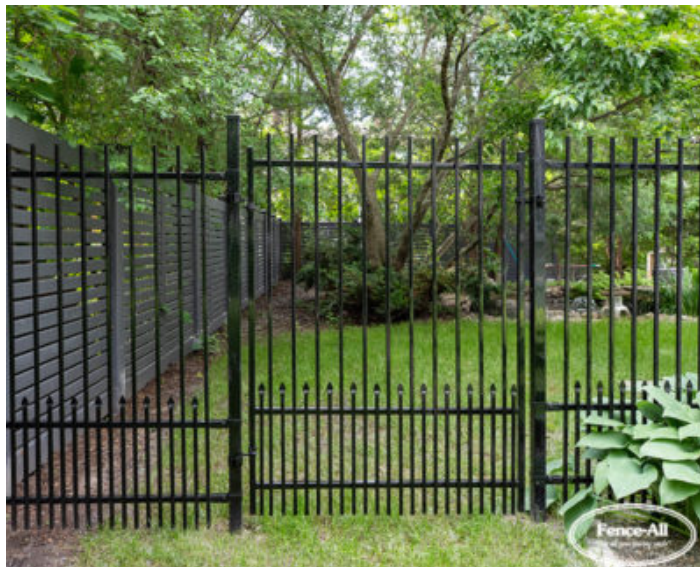

## MANHATTAN AVEC PUPPY FILL

| Categories: [Clôtures](#), [Clôtures en fer](#) |

## GALLERY IMAGES

## ADDITIONAL INFORMATION

<b>Post Caps</b>	Pyramid, Ball, Finial
<b>Bottom of Fence</b>	Straight, Stepped, Custom Contoured
<b>Heights</b>	2', 3', 4', 5', 6'
<b>Iron Upgrades</b>	Even Panel Lengths, Under Fence Gap Protection, Add a Rail, Diamonds, Rings, Scrolls, 16" Picket Ornamentation, Puppy Fill, Transition Panels, Removable Panels, Curved Panels, 6' Wide Panels, Aluminum Panels, Flower Basket Hanger, Wall Mount Bracket, Portable Fence Plates, Larger Posts
<b>Maintenance-Free</b>	Yes
<b>Warranty</b>	5 Years
<b>Colours</b>	Almond, Gloss Black, Satin Blank, Blue, Brown, Dark Brown, Chrome, Clay, Gold, Green, Dark Green, Grey, Orange, Pink, Red, Sparkle Silver, Gold Vein, Silver Vein, Copper Vein, Black Vein, White, Yellow

## PRODUCT DESCRIPTION

À partir de 129 \$/pi avec [installation complète](#). Manhattan est notre modèle de clôture en fer le plus populaire depuis plus de 40 ans. Puppy Fill garde les jeunes animaux en toute sécurité dans votre jardin.