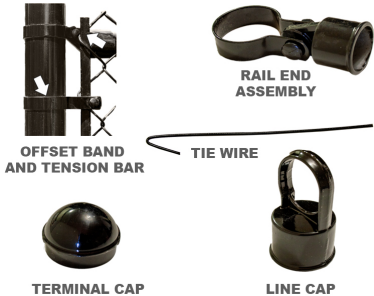

MAILLES DE CHAÎNE RÉSIDENIELLES

| Categories: [Clôtures](#), [Clôtures en mailles de chaîne](#) |

GALLERY IMAGES

ADDITIONAL INFORMATION

Maintenance-Free	Yes
Warranty	5 Years
Colours	Choice of Colour
Bottom of Fence	Straight, Sloped
Heights	3', 42", 4', 5', 6'

PRODUCT DESCRIPTION

À partir de 23 \$/pied avec [installation complète](#), nos clôtures résidentielles en mailles de chaîne sont toutes dotées d'un fil recouvert de vinyle avec des poteaux et une armature en acier traité.