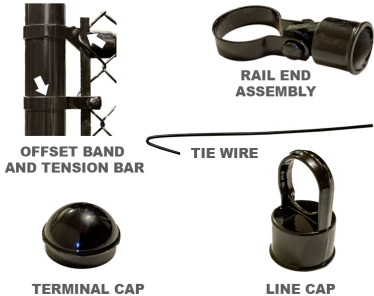

MAILLES DE CHAÎNE RÉSIDENTIELLES

| Categories: [Clôtures](#), [Clôtures en mailles de chaîne](#) |

GALLERY IMAGES

ADDITIONAL INFORMATION

Maintenance-Free	Yes
Warranty	5 Years
Colours	Choice of Colour
Bottom of Fence	Straight, Sloped
Heights	3', 42", 4', 5', 6'

PRODUCT DESCRIPTION

À partir de 25 \$/pied avec [installation complète](#) (plus poteaux terminaux), nos clôtures résidentielles en mailles de chaîne sont toutes dotées d'un fil recouvert de vinyle avec des poteaux et une armature en acier traité.