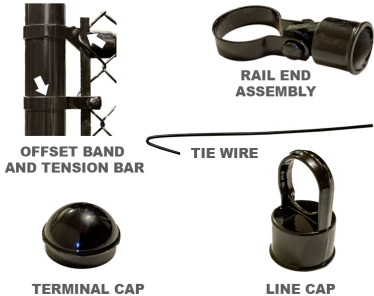

MAILLES DE CHÂNE RÉSIDENTIELLES

| Categories: [Clôtures](#), [Clôtures en mailles de chaîne](#) |

GALLERY IMAGES

ADDITIONAL INFORMATION

| | |
|-------------------------|---------------------|
| Maintenance-Free | Yes |
| Warranty | 5 Years |
| Colours | Choice of Colour |
| Bottom of Fence | Straight, Sloped |
| Heights | 3', 42", 4', 5', 6' |

PRODUCT DESCRIPTION

À partir de 25 \$/pied avec [installation complète](#) (plus poteaux terminaux), nos clôtures résidentielles en mailles de chaîne sont toutes dotées d'un fil recouvert de vinyle avec des poteaux et une armature en acier traité.