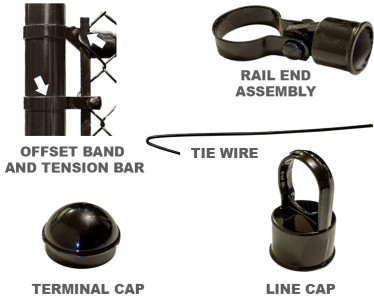

MAILLES DE CHAÎNE RÉSIDENIELLES

| Categories: [Clôtures](#), [Clôtures en mailles de chaîne](#) |

GALLERY IMAGES

ADDITIONAL INFORMATION

Maintenance-Free	Yes
Warranty	5 Years
Colours	Choice of Colour
Bottom of Fence	Straight, Sloped
Heights	3', 42", 4', 5', 6'

PRODUCT DESCRIPTION

À partir de 35 \$/pied avec [installation complète](#) (plus poteaux terminaux), nos clôtures résidentielles en mailles de chaîne sont toutes dotées d'un fil recouvert de vinyle avec des poteaux et une armature en acier traité.