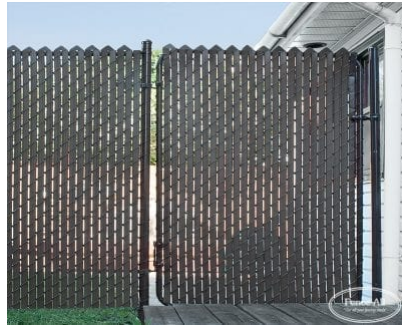

LATTES D'INTIMITÉ

| Categories: [Clôtures](#), [Clôtures en mailles de chaîne](#) |

GALLERY IMAGES

ADDITIONAL INFORMATION

Colours	Choice of Colours
Styles	2" Residential w/Cap (85%), 2" Privacy w/Cap (100%), 1 1/2" Pool (60%)
Heights	3', 4', 5', 6', 7', 8', 10', 12'

PRODUCT DESCRIPTION

À partir d'aussi peu que 55 \$/sac (chaque sac couvre 10 pieds linéaires de clôture), les lattes d'intimité sont considérées comme « légales pour la piscine » par la Ville d'Ottawa.

Un espacement plus serré des poteaux est fortement recommandé pour aider à gérer la charge de vent qui n'est généralement pas associée au maillon de chaîne. Les lattes d'intimité avec un espacement des poteaux supérieur à 6 pi annulent la garantie.

Fence-All installe uniquement des lattes d'intimité sur les nouvelles clôtures à mailles de chaîne.