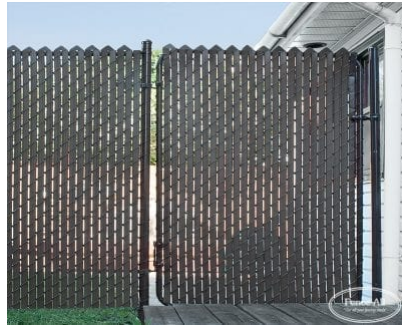

LATTES D'INTIMITÉ

| Categories: [Clôtures](#), [Clôtures en mailles de chaîne](#) |

GALLERY IMAGES

ADDITIONAL INFORMATION

| | |
|----------------|--|
| Colours | Choice of Colours |
| Styles | 2" Residential w/Cap (85%), 2" Privacy w/Cap (100%), 1 1/2" Pool (60%) |
| Heights | 3', 4', 5', 6', 7', 8', 10', 12' |

PRODUCT DESCRIPTION

À partir d'aussi peu que 55 \$/sac (chaque sac couvre 10 pieds linéaires de clôture), les lattes d'intimité sont considérées comme « légales pour la piscine » par la Ville d'Ottawa.

Un espacement plus serré des poteaux est fortement recommandé pour aider à gérer la charge de vent qui n'est généralement pas associée au maillon de chaîne. Les lattes d'intimité avec un espacement des poteaux supérieur à 6 pi annulent la garantie.

Fence-All installe uniquement des lattes d'intimité sur les nouvelles clôtures à mailles de chaîne.