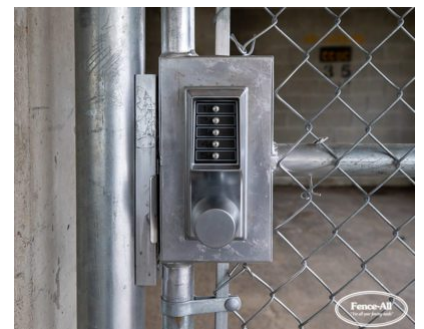

INTÉRIEUR

| Categories: [Clôtures](#), [Clôtures en mailles de chaîne](#) |

GALLERY IMAGES

PRODUCT DESCRIPTION

Toutes nos clôtures industrielles, [commerciales](#) ou [résidentielles](#) en mailles de chaîne peuvent être installées à l'intérieur afin de créer des vestiaires, des cages à outils et/ou d'autres types de barrières avec différents degrés de résistance et de sécurité.

À partir de 30 \$/pied avec [installation complète](#) (plus poteaux terminaux).