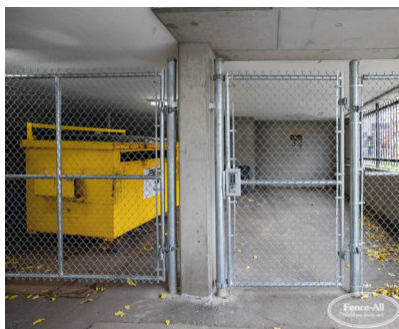

INTÉRIEUR

| Categories: [Clôtures](#), [Clôtures en mailles de chaîne](#) |

GALLERY IMAGES

PRODUCT DESCRIPTION

Toutes nos clôtures industrielles, [commerciales](#) ou [résidentielles](#) en mailles de chaîne peuvent être installées à l'intérieur afin de créer des vestiaires, des cages à outils et/ou d'autres types de barrières avec différents degrés de résistance et de sécurité.

À partir de 30 \$/pied avec [installation complète](#) (plus poteaux terminaux).