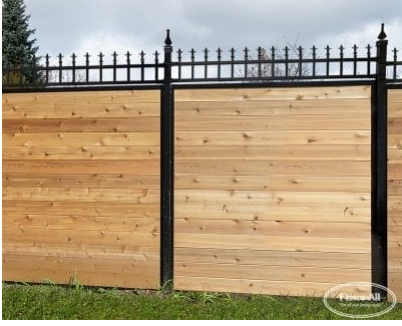

# GRAND GARDENIA SUR ALUMINIUM

| Categories: [Clôtures](#), [Clôtures en bois](#) |

## GALLERY IMAGES

## ADDITIONAL INFORMATION

<b>Iron Framework Colours</b>	Almond, Gloss Black, Satin Black, Blue, Brown, Dark Brown, Chrome, Clay, Gold, Green, Dark Green, Grey, Orange, Pink, Red, Sparkle Silver, Gold Vein, Silver Vein, Copper Vein, Black Vein, White, Yellow
<b>Wood Choices</b>	Select, #1 Cedar
<b>Privacy Boards</b>	Standard, Tongue & Groove, Pattern #2, Pattern #3, Pattern #4
<b>Pre-Staining</b>	Jarrah Brown, Natural, Mahogany Flame, Honey Teak
<b>Post Caps</b>	Pyramid, Ball, Finial
<b>Bottom of Fence</b>	Straight, Stepped
<b>Heights</b>	6', 7'
<b>Toppers</b>	Brooklyn, Stamford, Long Beach

## PRODUCT DESCRIPTION

Commençant à seulement 169 \$/pied (6'h) avec [installation complète](#), le modèle Grand Gardenia se caractérise par un cadre en aluminium traité et les panneaux d'intimité en bois du modèle Grand Garden Wall, ainsi qu'une sélection de parties supérieures.