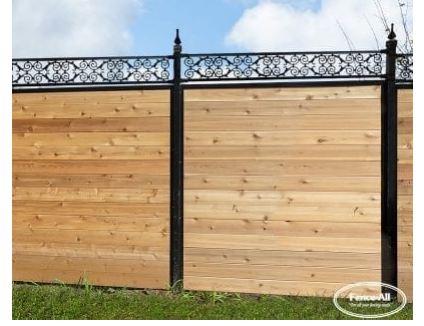

# GRAND GARDENIA SUR ALUMINIUM

| Categories: [Clôtures](#), [Clôtures en bois](#) |

## GALLERY IMAGES

## ADDITIONAL INFORMATION

<b>Iron Framework Colours</b>	Almond, Gloss Black, Satin Black, Blue, Brown, Dark Brown, Chrome, Clay, Gold, Green, Dark Green, Grey, Orange, Pink, Red, Sparkle Silver, Gold Vein, Silver Vein, Copper Vein, Black Vein, White, Yellow
<b>Wood Choices</b>	Select, #1 Cedar
<b>Privacy Boards</b>	Standard, Tongue & Groove, Pattern #2, Pattern #3, Pattern #4
<b>Pre-Staining</b>	Jarrah Brown, Natural, Mahogany Flame, Honey Teak
<b>Post Caps</b>	Pyramid, Ball, Finial
<b>Bottom of Fence</b>	Straight, Stepped
<b>Heights</b>	6', 7'
<b>Toppers</b>	Brooklyn, Stamford, Long Beach

## PRODUCT DESCRIPTION

Commençant à seulement 169 \$/pied (6'h) avec [installation complète](#), le modèle Grand Gardenia se caractérise par un cadre en aluminium traité et les panneaux d'intimité en bois du modèle Grand Garden Wall, ainsi qu'une sélection de parties supérieures.