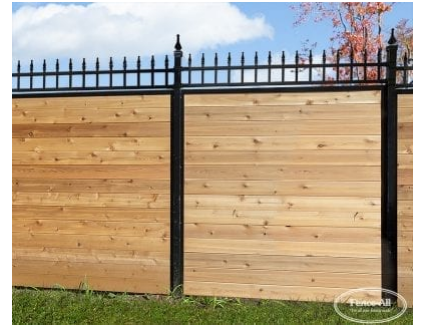

# GRAND GARDENIA SUR ALUMINIUM

| Categories: [Clôtures](#), [Clôtures en bois](#) |

## GALLERY IMAGES

## ADDITIONAL INFORMATION

<b>Iron Framework Colours</b>	Almond, Gloss Black, Satin Black, Blue, Brown, Dark Brown, Chrome, Clay, Gold, Green, Dark Green, Grey, Orange, Pink, Red, Sparkle Silver, Gold Vein, Silver Vein, Copper Vein, Black Vein, White, Yellow
<b>Wood Choices</b>	Select, #1 Cedar
<b>Privacy Boards</b>	Standard, Tongue & Groove, Pattern #2, Pattern #3, Pattern #4
<b>Pre-Staining</b>	Jarrah Brown, Natural, Mahogany Flame, Honey Teak
<b>Post Caps</b>	Pyramid, Ball, Finial
<b>Bottom of Fence</b>	Straight, Stepped
<b>Heights</b>	6', 7'
<b>Toppers</b>	Brooklyn, Stamford, Long Beach

## PRODUCT DESCRIPTION

Commençant à seulement 169 \$/pied (6'h) avec [installation complète](#), le modèle Grand Gardenia se caractérise par un cadre en aluminium traité et les panneaux d'intimité en bois du modèle Grand Garden Wall, ainsi qu'une sélection de parties supérieures.