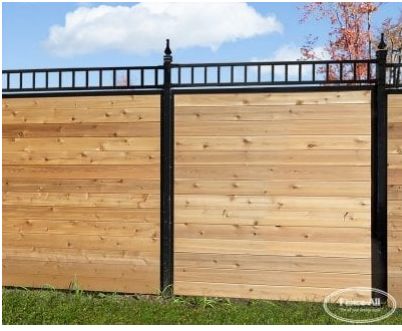

GRAND GARDENIA

| Categories: [Clôtures](#), [Clôtures en bois](#) |

GALLERY IMAGES

ADDITIONAL INFORMATION

Iron Framework Colours	Almond, Gloss Black, Satin Black, Blue, Brown, Dark Brown, Chrome, Clay, Gold, Green, Dark Green, Grey, Orange, Pink, Red, Sparkle Silver, Gold Vein, Silver Vein, Copper Vein, Black Vein, White, Yellow
Wood Choices	Select, #1 Cedar
Privacy Boards	Standard, Tongue & Groove, Pattern #2, Pattern #3, Pattern #4
Pre-Staining	Jarrah Brown, Natural, Mahogany Flame, Honey Teak
Post Caps	Pyramid, Ball, Finial
Bottom of Fence	Straight, Stepped
Heights	6', 7'
Toppers	Brooklyn, Stamford, Long Beach

PRODUCT DESCRIPTION

Commençant à seulement 169 \$/pied avec [installation complète](#), le modèle Grand Gardenia se caractérise par un cadre en acier traité et les panneaux d'intimité en bois du modèle Grand Garden Wall, ainsi qu'une sélection de parties supérieures.

Le Grand Gardenia est également disponible avec des panneaux de vinyle pour une meilleure protection à long terme.

Remarque: les propriétaires de chiens doivent être conscients que des espaces peuvent se former sous les clôtures horizontales si le niveau de la cour n'est pas parfaitement de niveau.