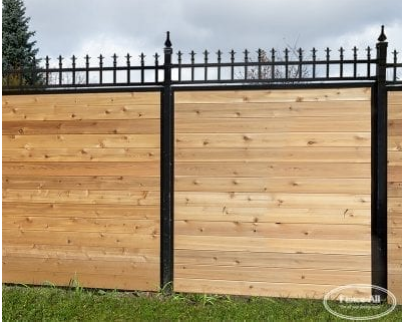

GRAND GARDENIA

| Categories: [Clôtures](#), [Clôtures en bois](#) |

GALLERY IMAGES

ADDITIONAL INFORMATION

Iron Framework Colours	Almond, Gloss Black, Satin Black, Blue, Brown, Dark Brown, Chrome, Clay, Gold, Green, Dark Green, Grey, Orange, Pink, Red, Sparkle Silver, Gold Vein, Silver Vein, Copper Vein, Black Vein, White, Yellow
Wood Choices	Select, #1 Cedar
Privacy Boards	Standard, Tongue & Groove, Pattern #2, Pattern #3, Pattern #4
Pre-Staining	Jarrah Brown, Natural, Mahogany Flame, Honey Teak
Post Caps	Pyramid, Ball, Finial
Bottom of Fence	Straight, Stepped
Heights	6', 7'
Toppers	Brooklyn, Stamford, Long Beach

PRODUCT DESCRIPTION

Commençant à seulement 169 \$/pied avec [installation complète](#), le modèle Grand Gardenia se caractérise par un cadre en acier traité et les panneaux d'intimité en bois du modèle Grand Garden Wall, ainsi qu'une sélection de parties supérieures.

Le Grand Gardenia est également disponible avec des panneaux de vinyle pour une meilleure protection à long terme.

Remarque: les propriétaires de chiens doivent être conscients que des espaces peuvent se former sous les clôtures horizontales si le niveau de la cour n'est pas parfaitement de niveau.