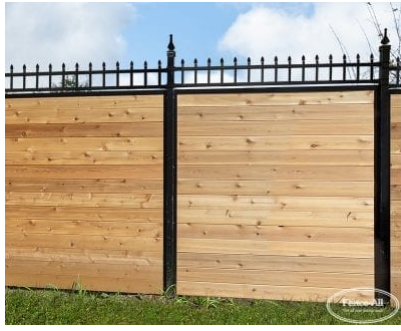

GRAND GARDENIA

| Categories: [Clôtures](#), [Clôtures en bois](#) |

GALLERY IMAGES

ADDITIONAL INFORMATION

Iron Framework Colours	Almond, Gloss Black, Satin Black, Blue, Brown, Dark Brown, Chrome, Clay, Gold, Green, Dark Green, Grey, Orange, Pink, Red, Sparkle Silver, Gold Vein, Silver Vein, Copper Vein, Black Vein, White, Yellow
Wood Choices	Select, #1 Cedar
Privacy Boards	Standard, Tongue & Groove, Pattern #2, Pattern #3, Pattern #4
Pre-Staining	Jarrah Brown, Natural, Mahogany Flame, Honey Teak
Post Caps	Pyramid, Ball, Finial
Bottom of Fence	Straight, Stepped
Heights	6', 7'
Toppers	Brooklyn, Stamford, Long Beach

PRODUCT DESCRIPTION

Commençant à seulement 169 \$/pied avec [installation complète](#), le modèle Grand Gardenia se caractérise par un cadre en acier traité et les panneaux d'intimité en bois du modèle Grand Garden Wall, ainsi qu'une sélection de parties supérieures.

Le Grand Gardenia est également disponible avec des panneaux de vinyle pour une meilleure protection à long terme.

Remarque: les propriétaires de chiens doivent être conscients que des espaces peuvent se former sous les clôtures horizontales si le niveau de la cour n'est pas parfaitement de niveau.