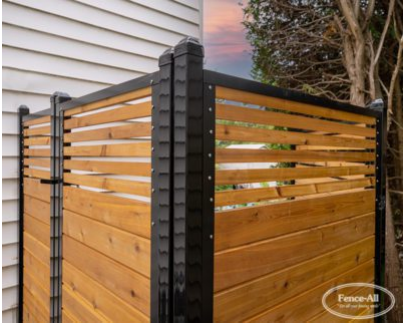

GRAND GARDENIA

| Categories: [Clôtures](#), [Clôtures en bois](#) |

GALLERY IMAGES

ADDITIONAL INFORMATION

Iron Framework Colours	Almond, Gloss Black, Satin Black, Blue, Brown, Dark Brown, Chrome, Clay, Gold, Green, Dark Green, Grey, Orange, Pink, Red, Sparkle Silver, Gold Vein, Silver Vein, Copper Vein, Black Vein, White, Yellow
Wood Choices	Select, #1 Cedar
Privacy Boards	Standard, Tongue & Groove, Pattern #2, Pattern #3, Pattern #4
Pre-Staining	Jarrah Brown, Natural, Mahogany Flame, Honey Teak
Post Caps	Pyramid, Ball, Finial
Bottom of Fence	Straight, Stepped
Heights	6', 7'
Toppers	Brooklyn, Stamford, Long Beach

PRODUCT DESCRIPTION

Commençant à seulement 169 \$/pied avec [installation complète](#), le modèle Grand Gardenia se caractérise par un cadre en acier traité et les panneaux d'intimité en bois du modèle Grand Garden Wall, ainsi qu'une sélection de parties supérieures.

Le Grand Gardenia est également disponible avec des panneaux de vinyle pour une meilleure protection à long terme.

Remarque: les propriétaires de chiens doivent être conscients que des espaces peuvent se former sous les clôtures horizontales si le niveau de la cour n'est pas parfaitement de niveau.