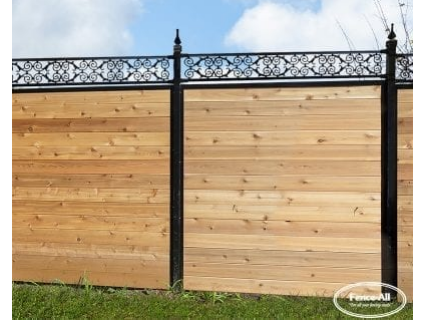

GRAND GARDENIA

| Categories: [Clôtures](#), [Clôtures en bois](#) |

GALLERY IMAGES

ADDITIONAL INFORMATION

Iron Framework Colours	Almond, Gloss Black, Satin Black, Blue, Brown, Dark Brown, Chrome, Clay, Gold, Green, Dark Green, Grey, Orange, Pink, Red, Sparkle Silver, Gold Vein, Silver Vein, Copper Vein, Black Vein, White, Yellow
Wood Choices	Select, #1 Cedar
Privacy Boards	Standard, Tongue & Groove, Pattern #2, Pattern #3, Pattern #4
Pre-Staining	Jarrah Brown, Natural, Mahogany Flame, Honey Teak
Post Caps	Pyramid, Ball, Finial
Bottom of Fence	Straight, Stepped
Heights	6', 7'
Toppers	Brooklyn, Stamford, Long Beach

PRODUCT DESCRIPTION

Commençant à seulement 169 \$/pied avec [installation complète](#), le modèle Grand Gardenia se caractérise par un cadre en acier traité et les panneaux d'intimité en bois du modèle Grand Garden Wall, ainsi qu'une sélection de parties supérieures.

Le Grand Gardenia est également disponible avec des panneaux de vinyle pour une meilleure protection à long terme.

Remarque: les propriétaires de chiens doivent être conscients que des espaces peuvent se former sous les clôtures horizontales si le niveau de la cour n'est pas parfaitement de niveau.