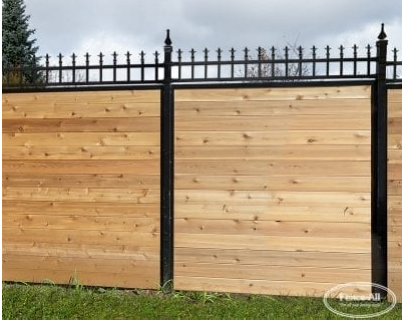

GRAND GARDENIA

| Categories: [Clôtures](#), [Clôtures en bois](#) |

GALLERY IMAGES

ADDITIONAL INFORMATION

Iron Framework Colours	Almond, Gloss Black, Satin Black, Blue, Brown, Dark Brown, Chrome, Clay, Gold, Green, Dark Green, Grey, Orange, Pink, Red, Sparkle Silver, Gold Vein, Silver Vein, Copper Vein, Black Vein, White, Yellow
Wood Choices	Select, #1 Cedar
Privacy Boards	Standard, Tongue & Groove, Pattern #2, Pattern #3, Pattern #4
Pre-Staining	Jarrah Brown, Natural, Mahogany Flame, Honey Teak
Post Caps	Pyramid, Ball, Finial
Bottom of Fence	Straight, Stepped
Heights	6', 7'
Toppers	Brooklyn, Stamford, Long Beach

PRODUCT DESCRIPTION

Commençant à seulement 169 \$/pied avec [installation complète](#), le modèle Grand Gardenia se caractérise par un cadre en acier traité et les panneaux d'intimité en bois du modèle Grand Garden Wall, ainsi qu'une sélection de parties supérieures.

Le Grand Gardenia est également disponible avec des panneaux de vinyle pour une meilleure protection à long terme.

Remarque: les propriétaires de chiens doivent être conscients que des espaces peuvent se former sous les clôtures horizontales si le niveau de la cour n'est pas parfaitement de niveau.