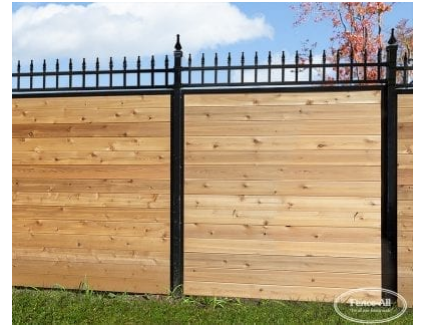

GRAND GARDENIA

| Categories: [Clôtures](#), [Clôtures en bois](#) |

GALLERY IMAGES

ADDITIONAL INFORMATION

Iron Framework Colours	Almond, Gloss Black, Satin Black, Blue, Brown, Dark Brown, Chrome, Clay, Gold, Green, Dark Green, Grey, Orange, Pink, Red, Sparkle Silver, Gold Vein, Silver Vein, Copper Vein, Black Vein, White, Yellow
Wood Choices	Select, #1 Cedar
Privacy Boards	Standard, Tongue & Groove, Pattern #2, Pattern #3, Pattern #4
Pre-Staining	Jarrah Brown, Natural, Mahogany Flame, Honey Teak
Post Caps	Pyramid, Ball, Finial
Bottom of Fence	Straight, Stepped
Heights	6', 7'
Toppers	Brooklyn, Stamford, Long Beach

PRODUCT DESCRIPTION

Commençant à seulement 169 \$/pied avec [installation complète](#), le modèle Grand Gardenia se caractérise par un cadre en acier traité et les panneaux d'intimité en bois du modèle Grand Garden Wall, ainsi qu'une sélection de parties supérieures.

Le Grand Gardenia est également disponible avec des panneaux de vinyle pour une meilleure protection à long terme.

Remarque: les propriétaires de chiens doivent être conscients que des espaces peuvent se former sous les clôtures horizontales si le niveau de la cour n'est pas parfaitement de niveau.