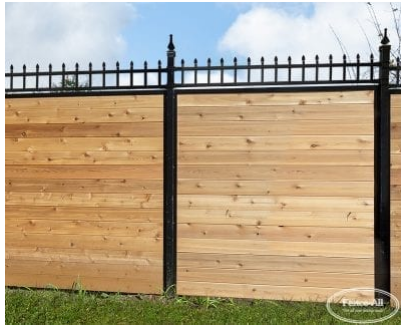

# GRAND GARDENIA SUR ALUMINIUM

| Categories: [Clôtures](#), [Clôtures en bois](#) |

## GALLERY IMAGES

## ADDITIONAL INFORMATION

<b>Iron Framework Colours</b>	Almond, Gloss Black, Satin Black, Blue, Brown, Dark Brown, Chrome, Clay, Gold, Green, Dark Green, Grey, Orange, Pink, Red, Sparkle Silver, Gold Vein, Silver Vein, Copper Vein, Black Vein, White, Yellow
<b>Wood Choices</b>	Select, #1 Cedar
<b>Privacy Boards</b>	Standard, Tongue & Groove, Pattern #2, Pattern #3, Pattern #4
<b>Pre-Staining</b>	Jarrah Brown, Natural, Mahogany Flame, Honey Teak
<b>Post Caps</b>	Pyramid, Ball, Finial
<b>Bottom of Fence</b>	Straight, Stepped
<b>Heights</b>	6', 7'
<b>Toppers</b>	Brooklyn, Stamford, Long Beach

## PRODUCT DESCRIPTION

Commençant à seulement 169 \$/pied (6'h) avec [installation complète](#), le modèle Grand Gardenia se caractérise par un cadre en aluminium traité et les panneaux d'intimité en bois du modèle Grand Garden Wall, ainsi qu'une sélection de parties supérieures.